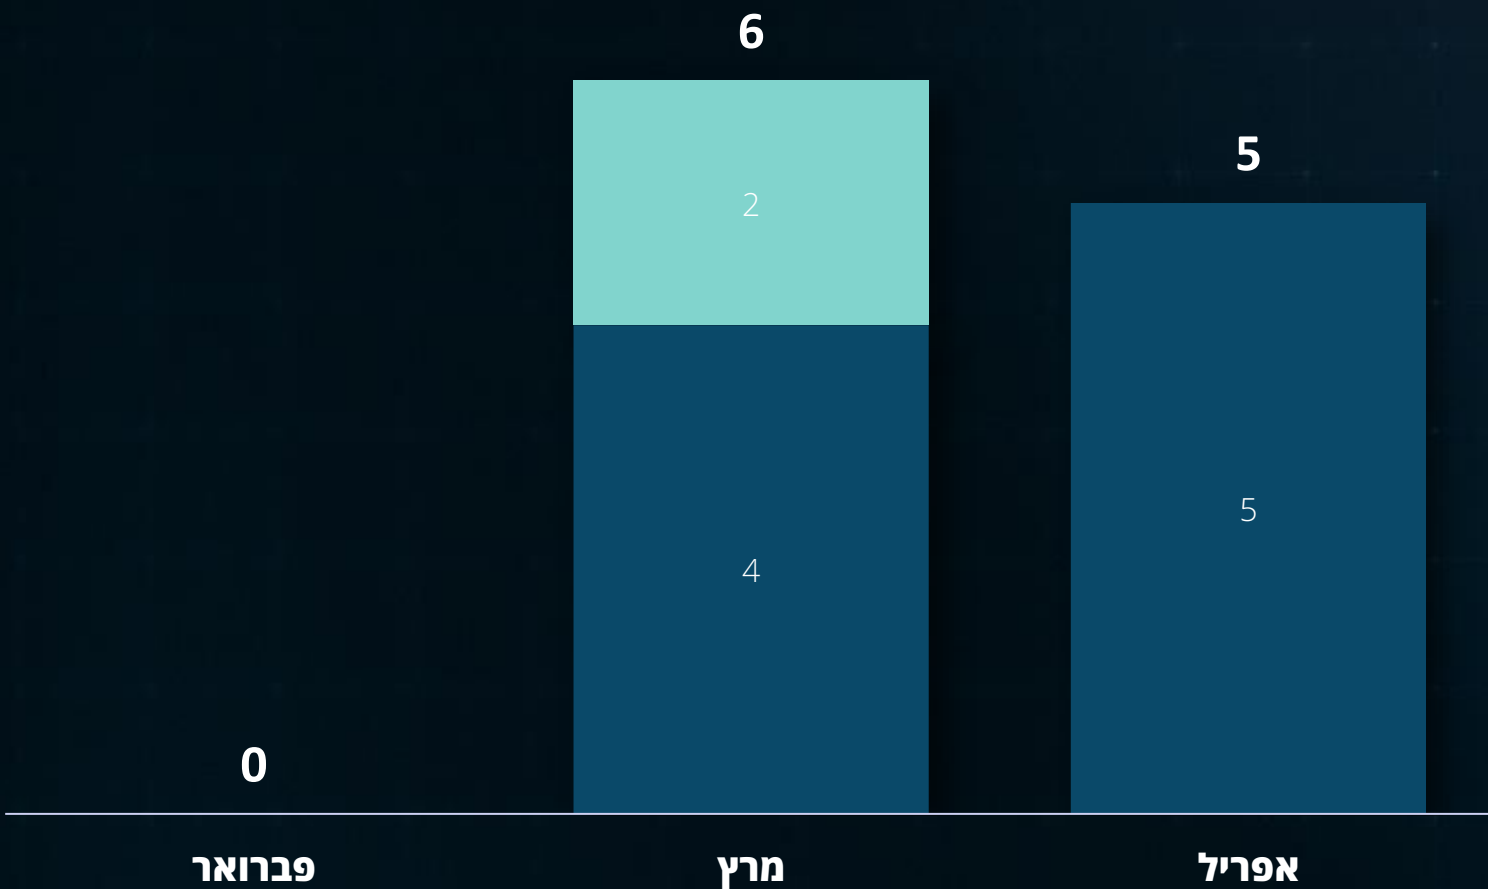

פיגועים משמעותיים

ישראל ●

ירושלים ●

איו"ש ●

דוח חודשי
אפריל 2026