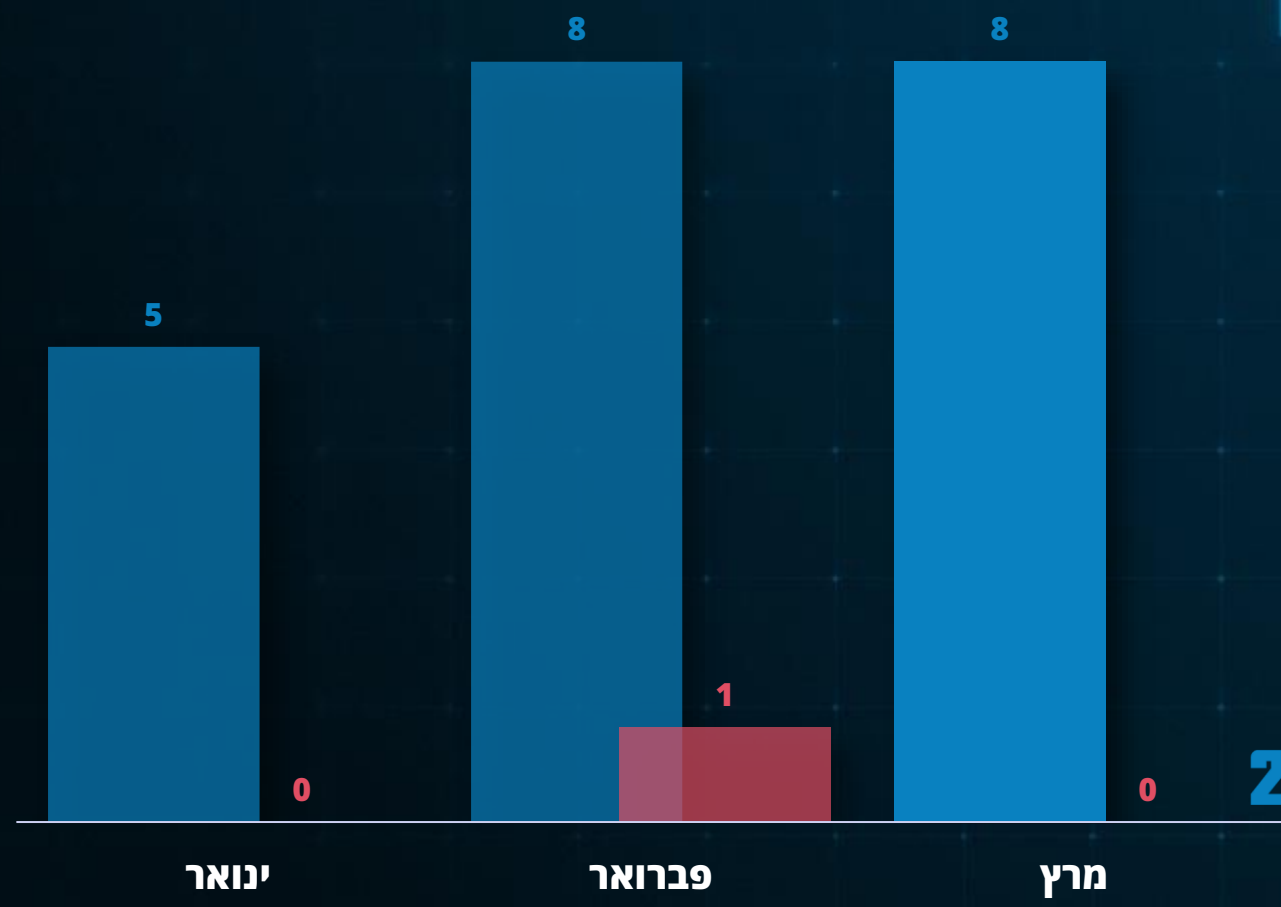

הרוגים ופצועים

- 08.04 | פצוע, ידווי חפץ אבן (תיאסיר/דותן)
- 11.04 | פצוע, ידווי חפץ אבן (מחמאס/בנימין)
- 15.04 | פצוע, ידווי חפץ אבן (מעלה עמוס/בית לחם)
- 22.04 | פצוע, ידווי חפץ אבן (דיר דבואן/בנימין)
- 25.04 | פצוע, תקיפה (דומא/בקעות)
- 25.04 | פצוע, אירוע חיכוך (דומא/בקעות)
- 29.04 | 2 פצועים מקרב כוחות הביטחון, דקירה (סילוואד/בנימין)

דוח חודשי
אפריל 2026