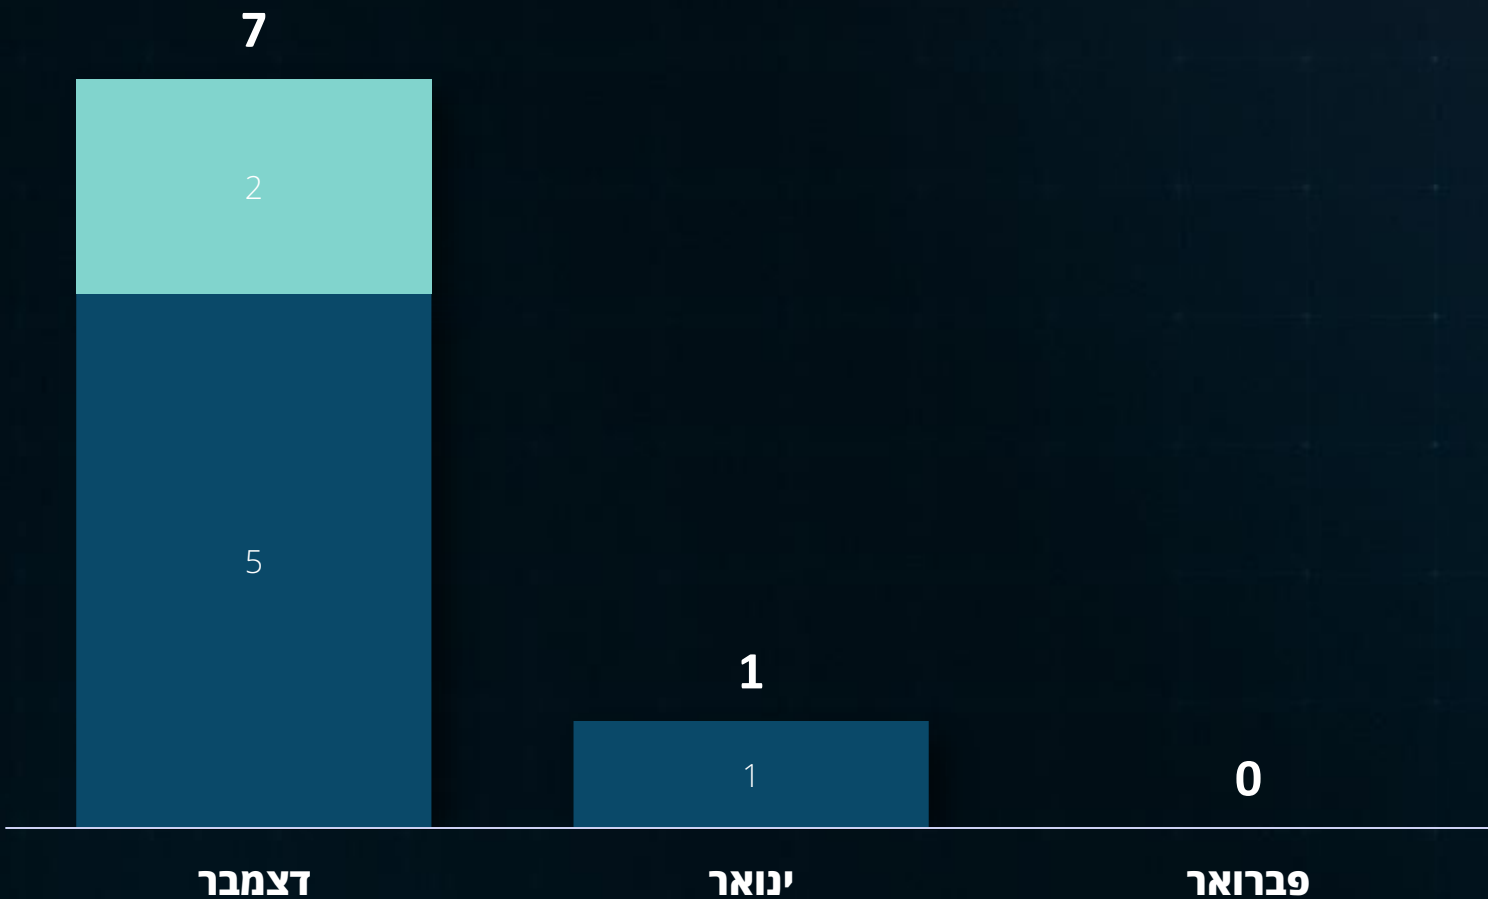

פיגועים משמעותיים

- ישראל
- ירושלים
- איו"ש

דוח חודשי
פברואר 2026