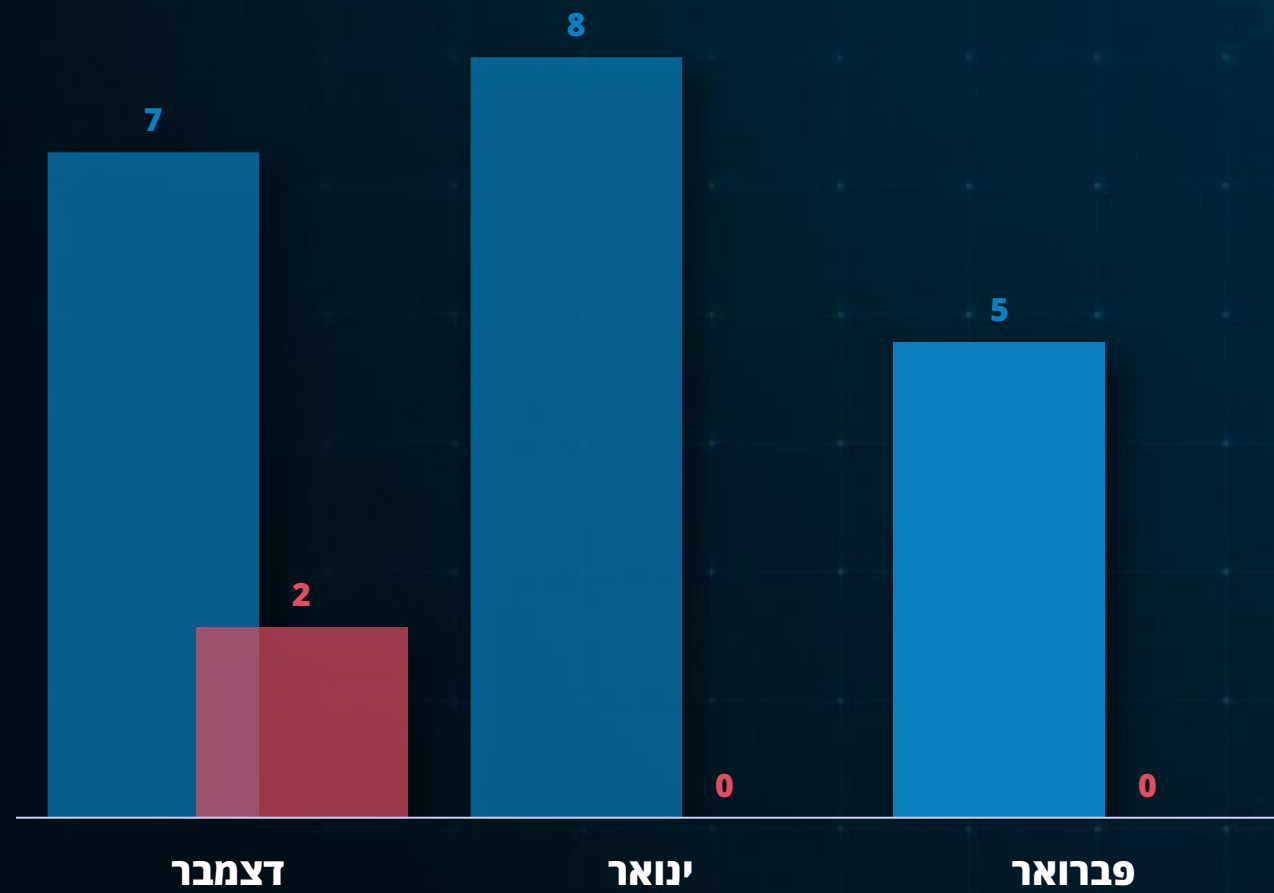

# מפת טרור חודשית

370

דוח חודשי  
פברואר 2026

\*לא כולל זירה דרומית וצפונית

# מעצרי פעילי טרור

155 ◀

דוח חודשי  
פברואר 2026

# הרוגים ופצועים

13.02 | 2 פצועים, ידוי חפץ אבן (תלפית)  
15.02 | פצוע, ידוי חפץ אבן (בית ליד)  
22.02 | פצוע, ידוי חפץ אבן (חוארה)  
23.02 | פצוע, ידוי חפץ אבן (מצפה ירחו)

דוח חודשי  
פברואר 2026

\*לא כולל זירה דרומית וצפונית