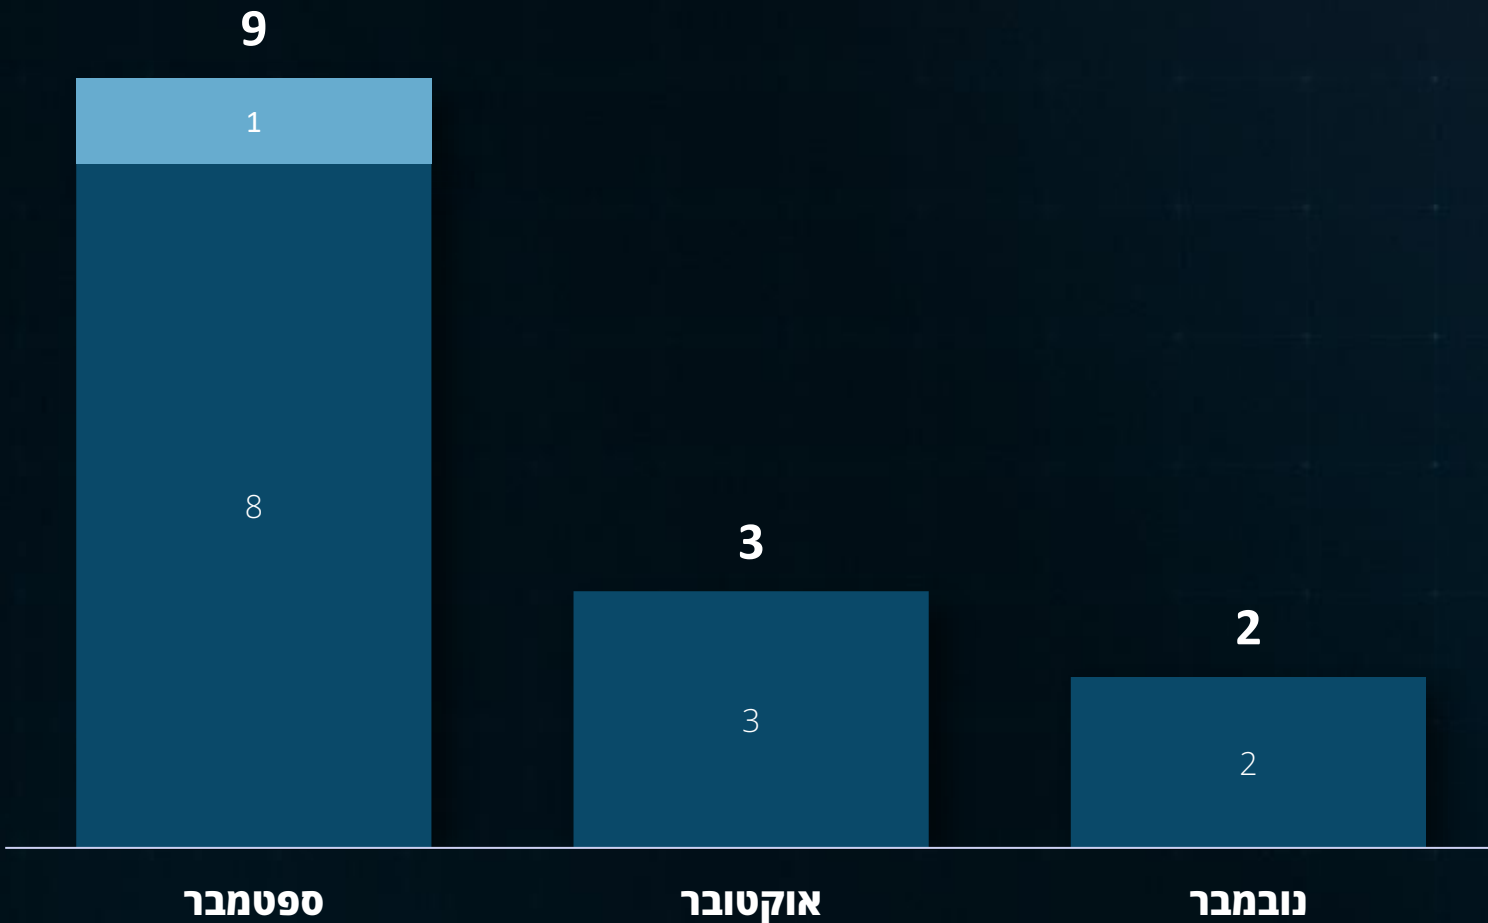

פיגועים משמעותיים

ישראל ●

ירושלים ●

איו"ש ●

דוח חודשי
נובמבר 2025