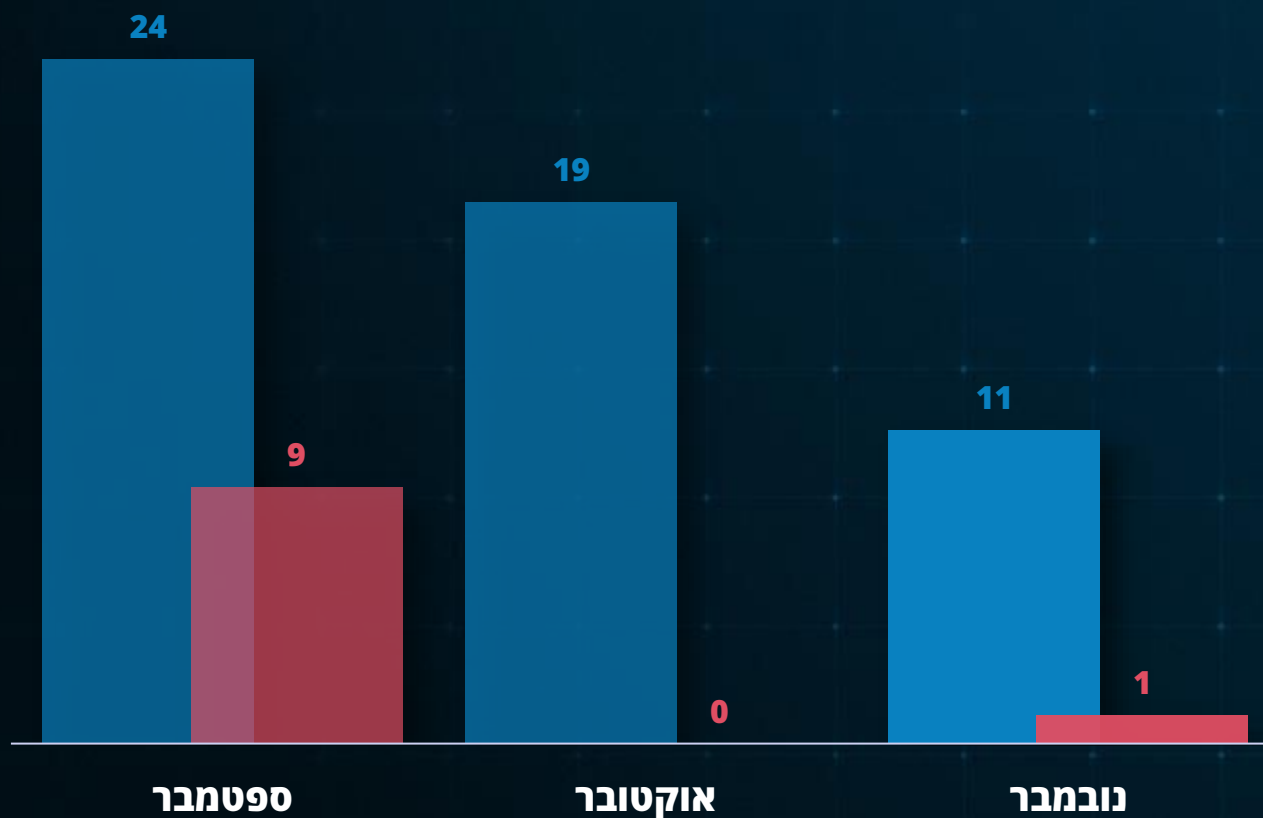

מפת טרור חודשית

326

דוח חודשי
נובמבר 2025

*לא כולל זירה דרומית וצפונית

מעצרי פעילי טרור

205 ◀

דוח חודשי
נובמבר 2025

הרוגים ופצועים

- 08.11 | 2 פצועים, חיכוך (בורין)
- 18.11 | הרוג ו-4 פצועים, דריסה ודקירה (צומת הגוש)
- 20.11 | 2 פצועים, חיכוך (מצפה יאיר)
- 20.11 | פצוע מקרב כוחות הביטחון, ירי קליעי (קסבה/שכם)
- 26.11 | פצוע, ידוי אבנים (רשיידה)
- 28.11 | פצוע מקרב כוחות הביטחון, ידוי אבנים (א זעיים)