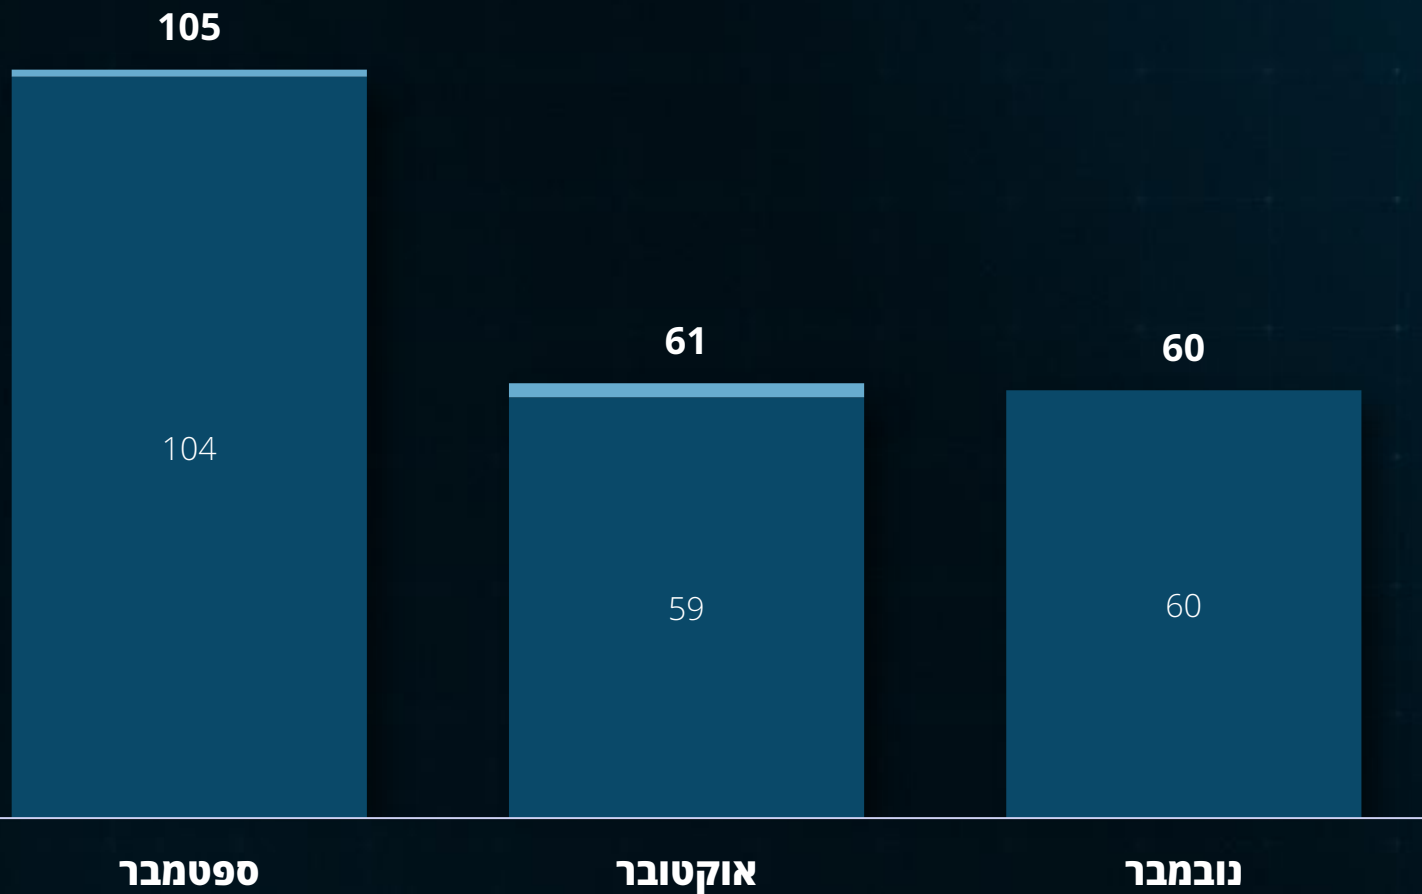

סיכול פיגועים משמעותיים