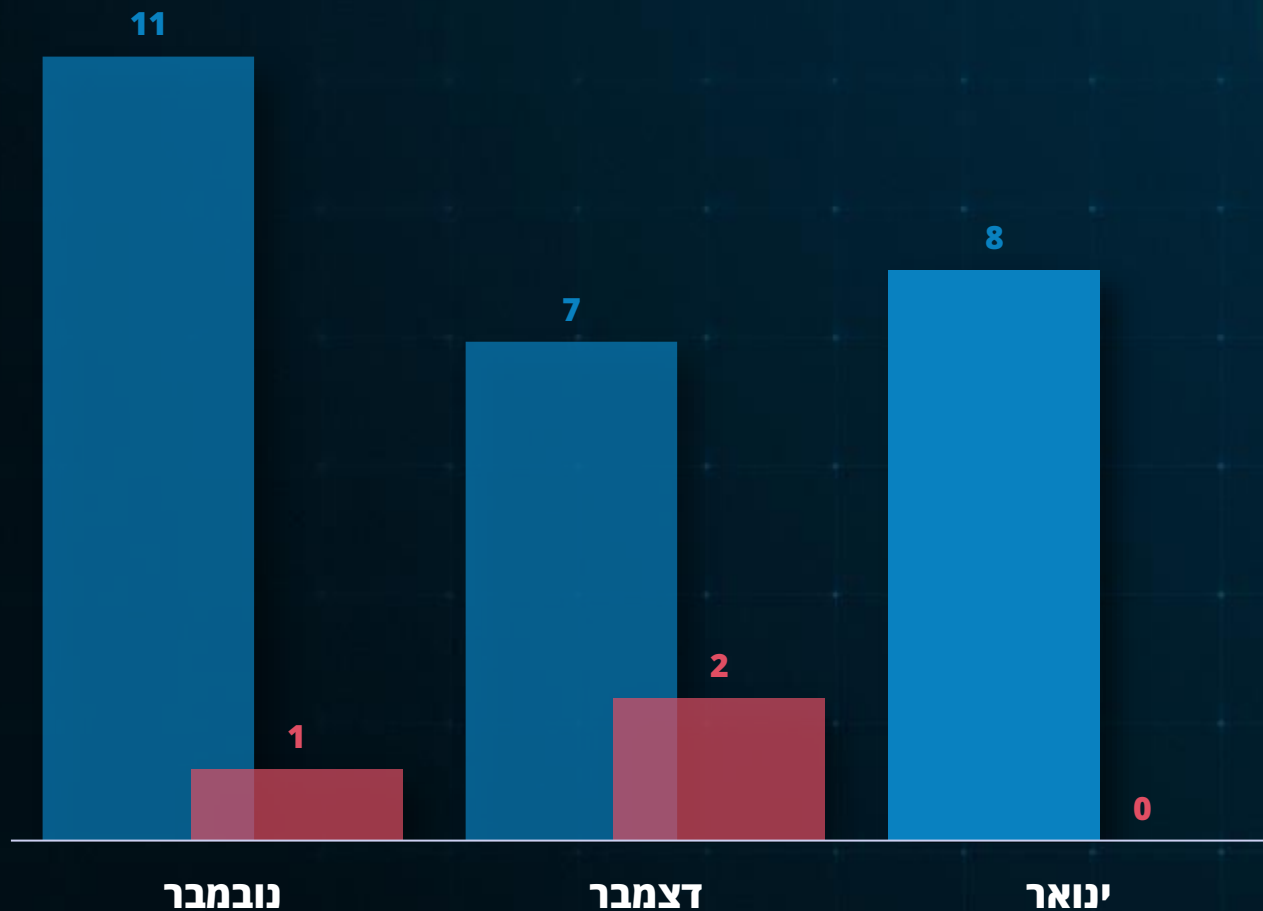

דוח חודשי
ינואר 2026

*לא כולל זירה דרומית וצפונית

מעצרי פעילי טרור

321 ◀

דוח חודשי
ינואר 2026

הרוגים ופצועים

- 06.01 | פצוע, תקיפה וידוויי אבנים (רשיידה)
- 11.01 | פצוע מקרב כוחות הביטחון, ירי קליעי (קסבה)
- 16.01 | 2 פצועים, חיכוך וידוויי חפץ אבן (חרבת קוזה)
- 16.01 | פצוע, חיכוך (בית ליד)
- 23.01 | פצוע, תקיפה (עצירה קבליה)
- 27.01 | פצוע, חיכוך וידוויי חפץ אבן (מצפה יאיר)
- 29.01 | פצוע, תקיפה (ראפאת)

דוח חודשי
ינואר 2026

*לא כולל זירה דרומית וצפונית

ירי רקטי - חודשי

0

זירה צפונית
סוריה + לבנון

1

זירה דרומית
רצועת עזה

דוח חודשי
ינואר 2026