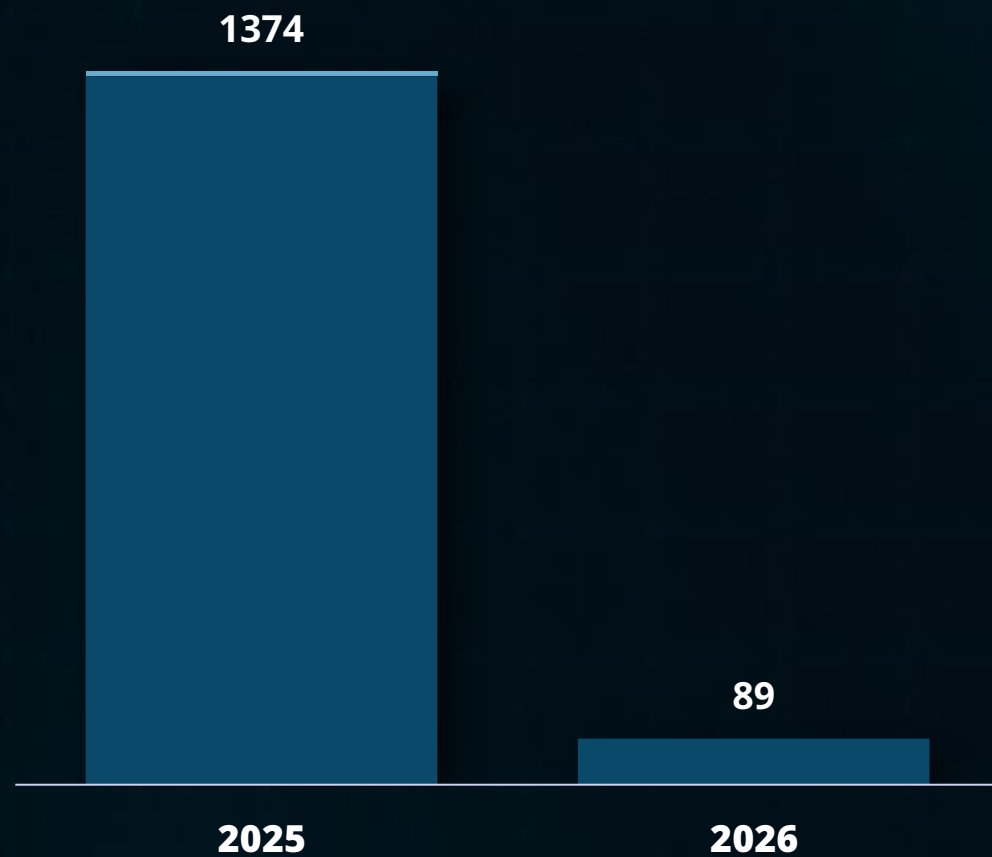

פיגועים משמעותיים

- ישראל
- ירושלים
- איו"ש

דוח חודשי
ינואר 2026

סיכול פיגועים משמעותיים

ירושלים ●
איו"ש ●

דוח חודשי
ינואר 2026

מפת טרור חודשית

312

דוח חודשי
ינואר 2026

*לא כולל זירה דרומית וצפונית

מעצרי פעילי טרור

321 ◀

דוח חודשי
ינואר 2026

הרוגים ופצועים

- 06.01 | פצוע, תקיפה וידוויי אבנים (רשיידה)
- 11.01 | פצוע מקרב כוחות הביטחון, ירי קליעי (קסבה)
- 16.01 | 2 פצועים, חיכוך וידוויי חפץ אבן (חרבת קוזה)
- 16.01 | פצוע, חיכוך (בית ליד)
- 23.01 | פצוע, תקיפה (עצירה קבליה)
- 27.01 | פצוע, חיכוך וידוויי חפץ אבן (מצפה יאיר)
- 29.01 | פצוע, תקיפה (ראפאת)