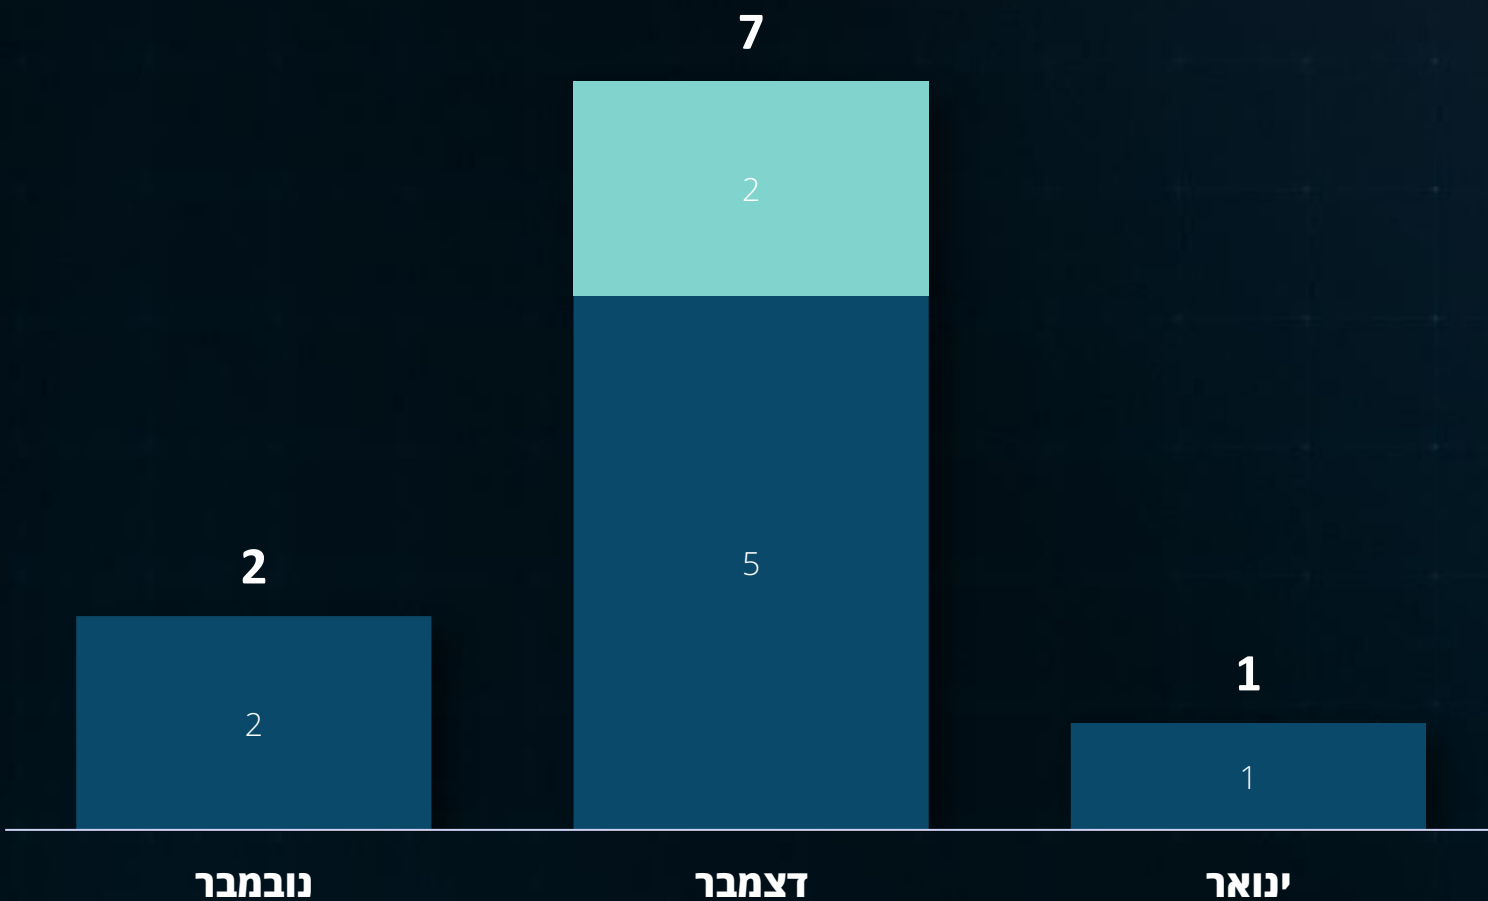

פיגועים משמעותיים

- ישראל
- ירושלים
- איו"ש

דוח חודשי
ינואר 2026

סיכול פיגועים משמעותיים

ירושלים ●
איו"ש ●

דוח חודשי
ינואר 2026

מפת טרור חודשית

312

דוח חודשי
ינואר 2026

*לא כולל זירה דרומית וצפונית

מעצרי פעילי טרור

321 ◀

דוח חודשי
ינואר 2026

הרוגים ופצועים

- 06.01 | פצוע, תקיפה וידוויי אבנים (רשיידה)
- 11.01 | פצוע מקרב כוחות הביטחון, ירי קליעי (קסבה)
- 16.01 | 2 פצועים, חיכוך וידוויי חפץ אבן (חרבת קוזה)
- 16.01 | פצוע, חיכוך (בית ליד)
- 23.01 | פצוע, תקיפה (עצירה קבליה)
- 27.01 | פצוע, חיכוך וידוויי חפץ אבן (מצפה יאיר)
- 29.01 | פצוע, תקיפה (ראפאת)