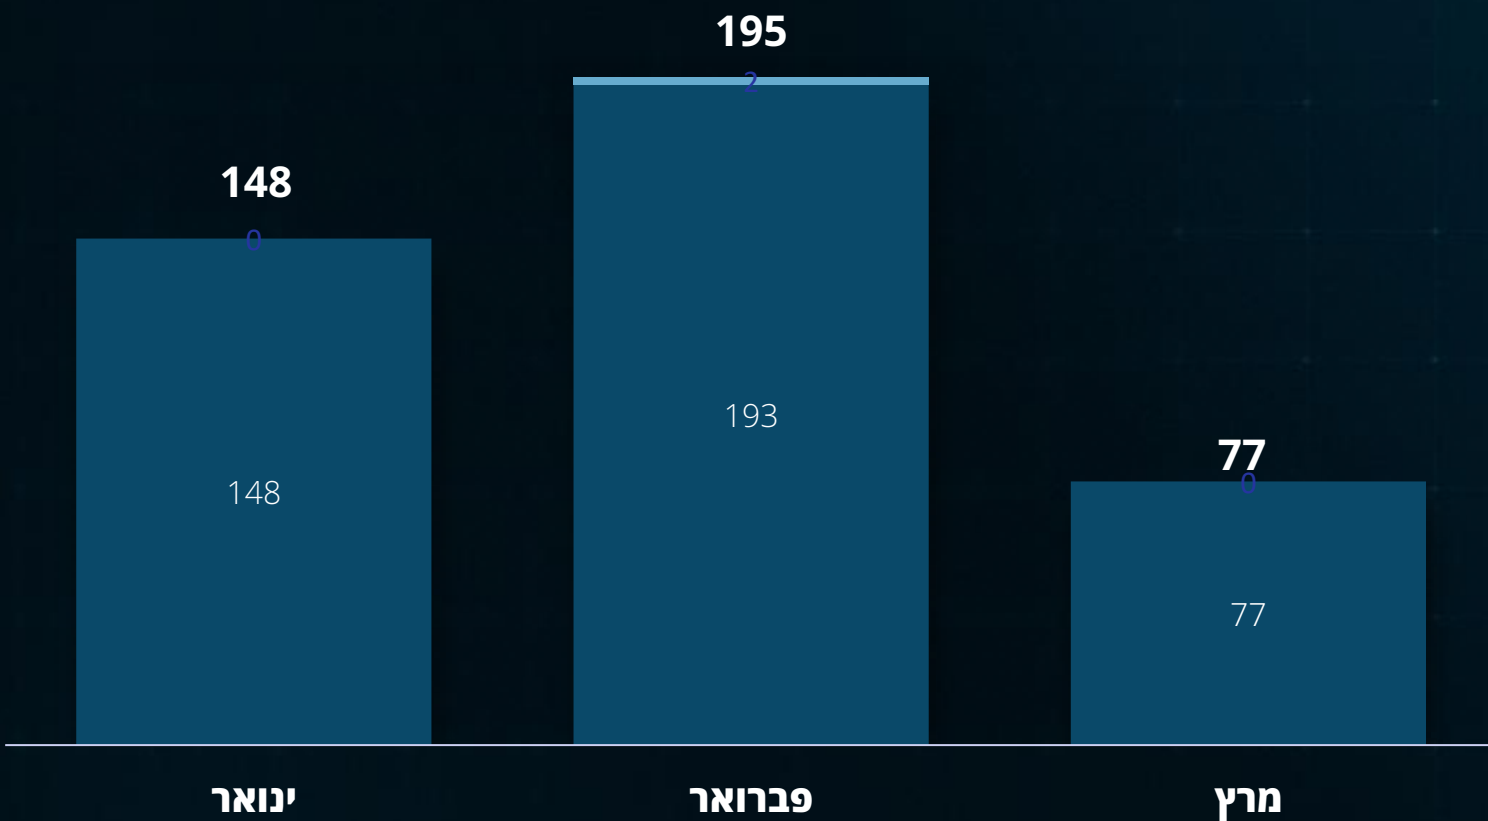

פיגועים משמעותיים

- ישראל
- ירושלים
- איו"ש

דוח חודשי
מרץ 2025

סיכול פיגועים משמעותיים

ירושלים ●
חי'ש ●

דוח חודשי
מרץ 2025

מפת טרור חודשית

441

דוח חודשי
מרץ 2025

*לא כולל זירה דרומית וצפונית

מעצרי פעילי טרור

424 ◀

דוח חודשי
מרץ 2025

הרוגים ופצועים

- 1.3 | פצוע, יידוי אבנים (חוסאן)
- 3.3 | הרוג ו-4 פצועים, פיגוע דקירה (חיפה)
- 6.3 | פצוע, יידוי אבנים (חוסאן)
- 12.3 | פצוע, פיגוע ירי (סלפית)
- 13.3 | פצוע, פיגוע תקיפה (מעלה עמוס)
- 21.3 | פצוע מקרב כוחות הביטחון, ירי במהלך לחימה (מ
פ בלאטה)
- 21.3 | פצוע מקרב כוחות הביטחון, יידוי אבנים (ירושלים)
- 24.3 | אזרח הרוג ופצוע מקרב כוחות הביטחון, פיגוע
משולב (צומת התשבי)
- 24.3 | פצוע, יידוי אבנים (סוסיא)
- 28.3 | פצועה, יידוי אבנים (חוסאן)
- 28.3 | פצוע, אירוע תקיפה (מצפה יאיר)

דוח חודשי
מרץ 2025

*לא כולל זירה דרומית וצפונית

ירי רקטי - חודשי

9

זירה צפונית
סוריה + לבנון

15

זירה דרומית
רצועת עזה

דוח חודשי
מרץ 2025