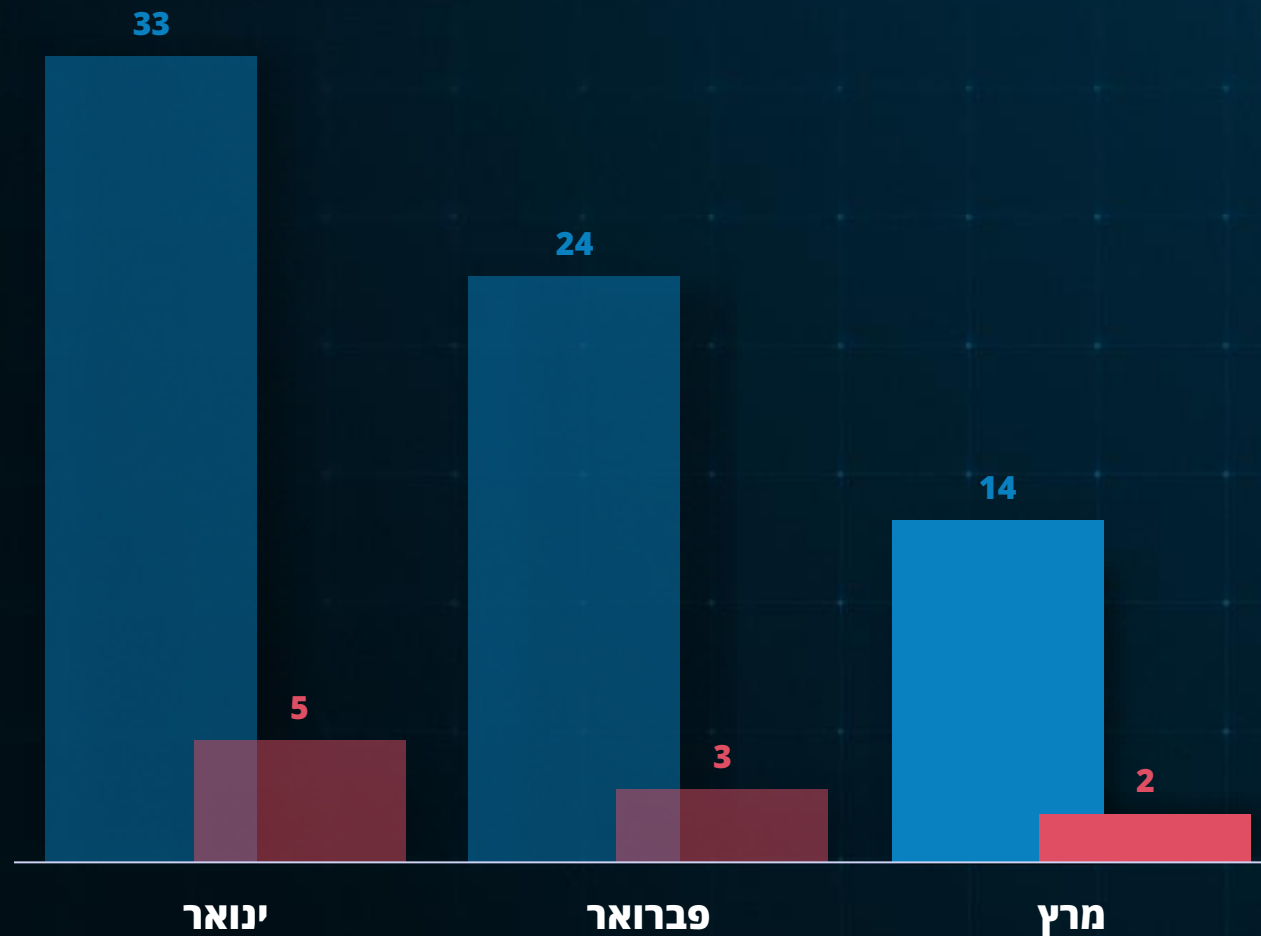

דוח חודשי
מרץ 2025

*לא כולל זירה דרומית וצפונית

מעצרי פעילי טרור

424 ◀

דוח חודשי
מרץ 2025

הרוגים ופצועים

- 1.3 | פצוע, יידוי אבנים (חוסאן)
- 3.3 | הרוג ו-4 פצועים, פיגוע דקירה (חיפה)
- 6.3 | פצוע, יידוי אבנים (חוסאן)
- 12.3 | פצוע, פיגוע ירי (סלפית)
- 13.3 | פצוע, פיגוע תקיפה (מעלה עמוס)
- 21.3 | פצוע מקרב כוחות הביטחון, ירי במהלך לחימה (מ
פ בלאטה)
- 21.3 | פצוע מקרב כוחות הביטחון, יידוי אבנים (ירושלים)
- 24.3 | אזרח הרוג ופצוע מקרב כוחות הביטחון, פיגוע
משולב (צומת התשבי)
- 24.3 | פצוע, יידוי אבנים (סוסיא)
- 28.3 | פצועה, יידוי אבנים (חוסאן)
- 28.3 | פצוע, אירוע תקיפה (מצפה יאיר)

דוח חודשי
מרץ 2025

*לא כולל זירה דרומית וצפונית

ירי רקטי - חודשי

9

זירה צפונית
סוריה + לבנון

15

זירה דרומית
רצועת עזה

דוח חודשי
מרץ 2025