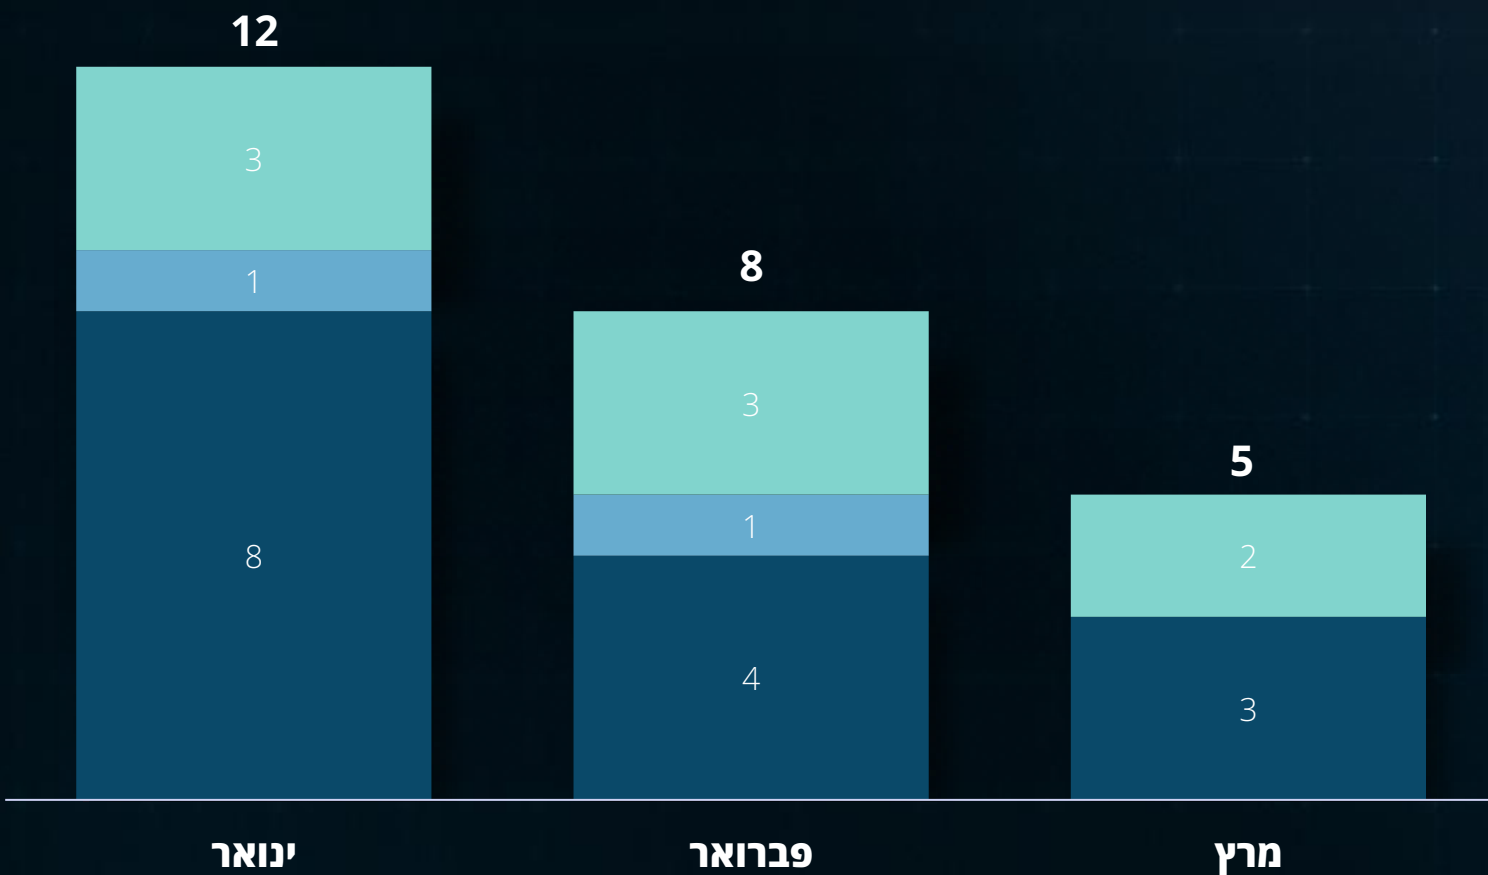

פיגועים משמעותיים

- ישראל
- ירושלים
- איו"ש

דוח חודשי
מרץ 2025

סיכול פיגועים משמעותיים

ירושלים ●
חי'ש ●

דוח חודשי
מרץ 2025

מפת טרור חודשית

441

דוח חודשי
מרץ 2025

*לא כולל זירה דרומית וצפונית

מעצרי פעילי טרור

424 ◀

דוח חודשי
מרץ 2025

הרוגים ופצועים

- 1.3 | פצוע, יידוי אבנים (חוסאן)
- 3.3 | הרוג ו-4 פצועים, פיגוע דקירה (חיפה)
- 6.3 | פצוע, יידוי אבנים (חוסאן)
- 12.3 | פצוע, פיגוע ירי (סלפית)
- 13.3 | פצוע, פיגוע תקיפה (מעלה עמוס)
- 21.3 | פצוע מקרב כוחות הביטחון, ירי במהלך לחימה (מ
פ בלאטה)
- 21.3 | פצוע מקרב כוחות הביטחון, יידוי אבנים (ירושלים)
- 24.3 | אזרח הרוג ופצוע מקרב כוחות הביטחון, פיגוע
משולב (צומת התשבי)
- 24.3 | פצוע, יידוי אבנים (סוסיא)
- 28.3 | פצועה, יידוי אבנים (חוסאן)
- 28.3 | פצוע, אירוע תקיפה (מצפה יאיר)