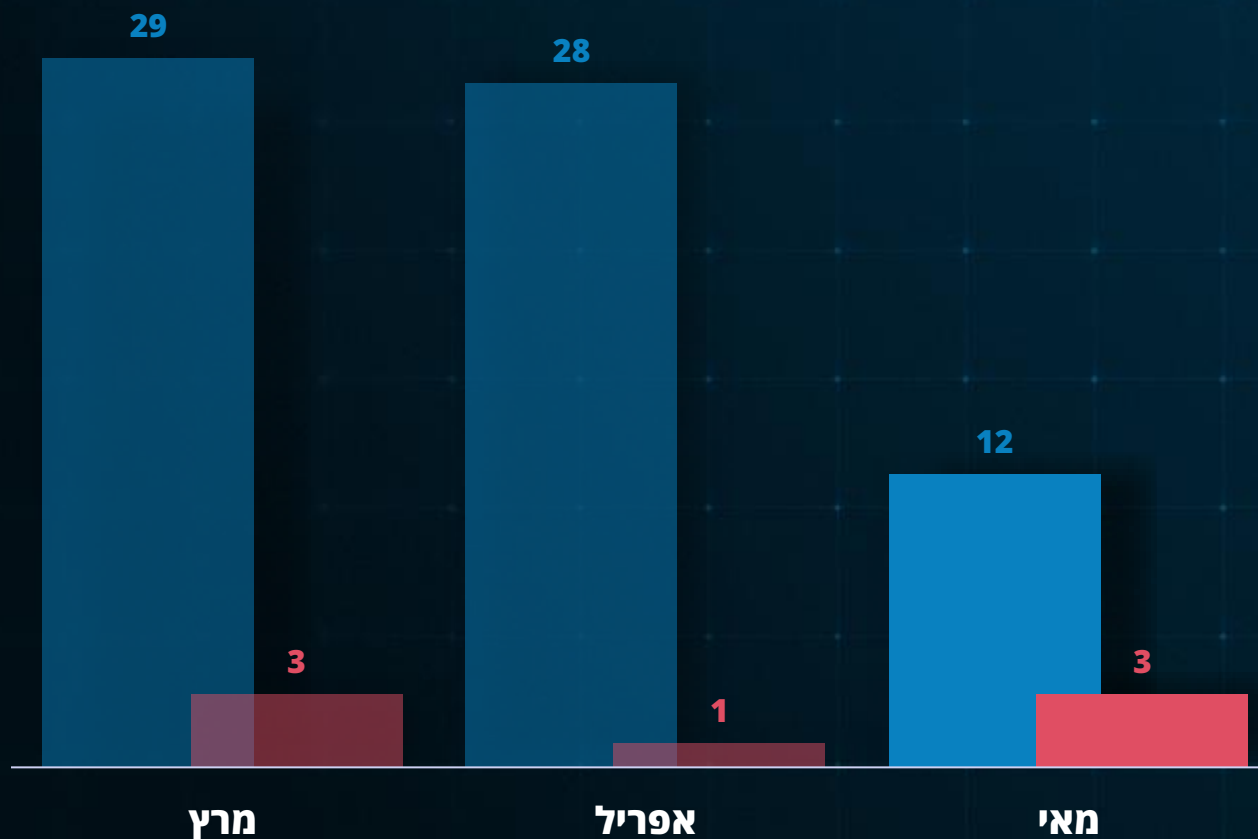

531

דוח חודשי
מאי 2024

*לא כולל זירה דרומית וצפונית

מעצרי פעילי טרור

221 ◀

דוח חודשי
מאי 2024

הרוגים ופצועים

- 4.5 | הרוג מקרב כוחות הביטחון, ירי במהלך לחימה (דיר אל עוצון/טול כרם)
- 5.5 | 3 פצועים, אירוע יידוי חפץ אבן (שופה/טול כרם)
- 8.5 | פצוע, אירוע יידוי חפץ אבן (תקוע)
- 16.5 | פצוע מקרב כוחות הביטחון, פיגוע דקירה (יצהר)
- 16.5 | פצוע, אירוע תקיפה (רימונים/בנימין)
- 21.5 | פצוע מקרב כוחות הביטחון, ירי במהלך לחימה (מפ טול כרם)
- 26.5 | פצוע, אירוע יידוי חפץ אבן (חווארה)
- 29.5 | 3 פצועים מקרב כוחות הביטחון, ירי במהלך לחימה (טובאס)
- 29.5 | פצוע מקרב כוחות הביטחון, אירוע יידוי חפץ אבן במהלך לחימה (סבסטיה/בקעות)
- 29.5 | 2 הרוגים מקרב כוחות הביטחון, פיגוע דריסה (חוזה/6/בקעות)

דוח חודשי
מאי 2024

*לא כולל זירה דרומית וצפונית

ירי רקטי - חודשי

1000

זירה צפונית
סוריה + לבנון

452

זירה דרומית
רצועת עזה

דוח חודשי
מאי 2024