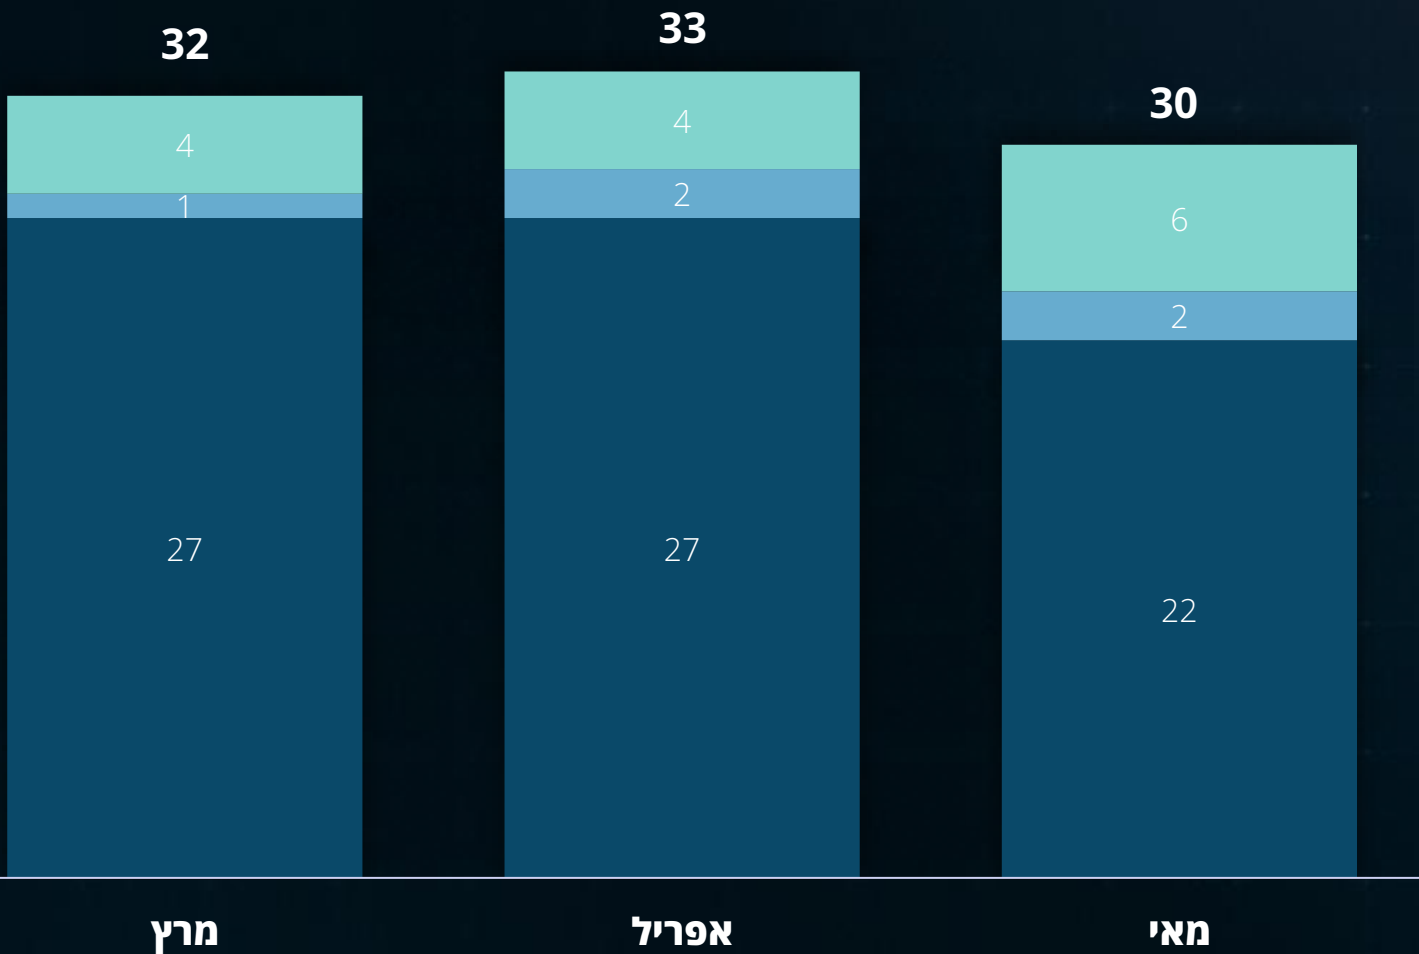

פיגועים משמעותיים

- ישראל
- ירושלים
- איו"ש

דוח חודשי
מאי 2024

סיכול פיגועים משמעותיים

ירושלים ●

אful"ש ●

דוח חודשי
חמי 2024

מפת טרור חודשית

531

דוח חודשי
מאי 2024

*לא כולל זירה דרומית וצפונית

מעצרי פעילי טרור

221 ◀

דוח חודשי
מאי 2024

הרוגים ופצועים

- 4.5 | הרוג מקרב כוחות הביטחון, ירי במהלך לחימה (דיר אל עוצון/טול כרם)
- 5.5 | 3 פצועים, אירוע יידוי חפץ אבן (שופה/טול כרם)
- 8.5 | פצוע, אירוע יידוי חפץ אבן (תקוע)
- 16.5 | פצוע מקרב כוחות הביטחון, פיגוע דקירה (יצהר)
- 16.5 | פצוע, אירוע תקיפה (רימונים/בנימין)
- 21.5 | פצוע מקרב כוחות הביטחון, ירי במהלך לחימה (מפ טול כרם)
- 26.5 | פצוע, אירוע יידוי חפץ אבן (חווארה)
- 29.5 | 3 פצועים מקרב כוחות הביטחון, ירי במהלך לחימה (טובאס)
- 29.5 | פצוע מקרב כוחות הביטחון, אירוע יידוי חפץ אבן במהלך לחימה (סבסטיה/בקעות)
- 29.5 | 2 הרוגים מקרב כוחות הביטחון, פיגוע דריסה (חוזה/6/בקעות)

דוח חודשי
מאי 2024

*לא כולל זירה דרומית וצפונית

ירי רקטי - חודשי

1000

זירה צפונית
סוריה + לבנון

452

זירה דרומית
רצועת עזה

דוח חודשי
מאי 2024