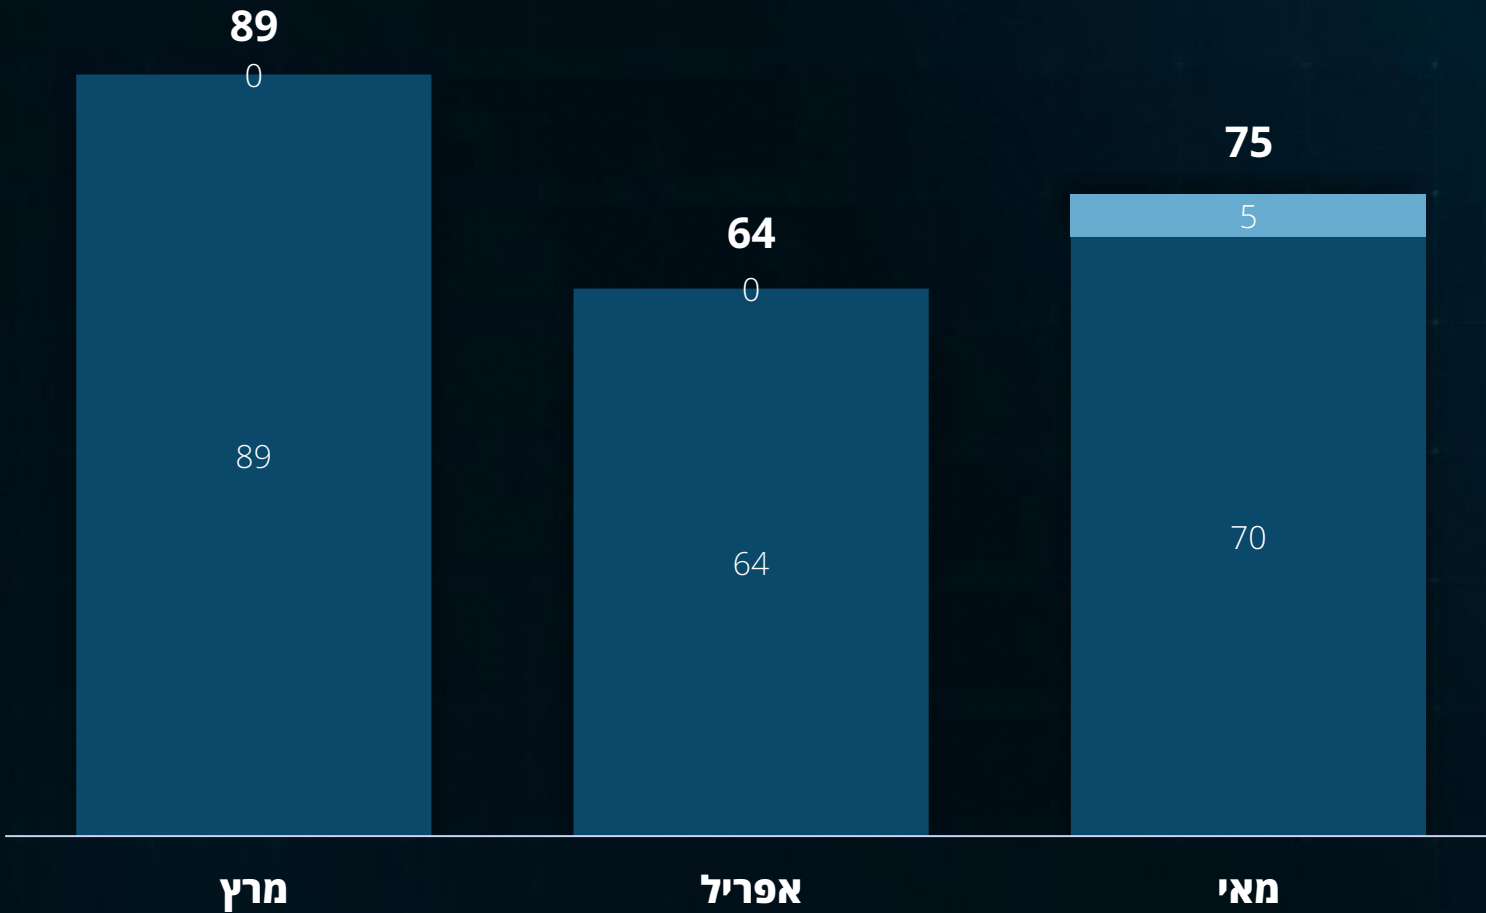

פיגועים משמעותיים

- ישראל
- ירושלים
- איו"ש

דוח חודשי
מאי 2024

סיכול פיגועים משמעותיים

ירושלים ●

אful"ש ●

דוח חודשי
חמי 2024

מפת טרור חודשית

531

דוח חודשי
מאי 2024

*לא כולל זירה דרומית וצפונית

מעצרי פעילי טרור

221 ◀

דוח חודשי
מאי 2024

הרוגים ופצועים

- 4.5 | הרוג מקרב כוחות הביטחון, ירי במהלך לחימה (דיר אל עוצון/טול כרם)
- 5.5 | 3 פצועים, אירוע יידוי חפץ אבן (שופה/טול כרם)
- 8.5 | פצוע, אירוע יידוי חפץ אבן (תקוע)
- 16.5 | פצוע מקרב כוחות הביטחון, פיגוע דקירה (יצהר)
- 16.5 | פצוע, אירוע תקיפה (רימונים/בנימין)
- 21.5 | פצוע מקרב כוחות הביטחון, ירי במהלך לחימה (מפ טול כרם)
- 26.5 | פצוע, אירוע יידוי חפץ אבן (חווארה)
- 29.5 | 3 פצועים מקרב כוחות הביטחון, ירי במהלך לחימה (טובאס)
- 29.5 | פצוע מקרב כוחות הביטחון, אירוע יידוי חפץ אבן במהלך לחימה (סבסטיה/בקעות)
- 29.5 | 2 הרוגים מקרב כוחות הביטחון, פיגוע דריסה (חוזה/6/בקעות)