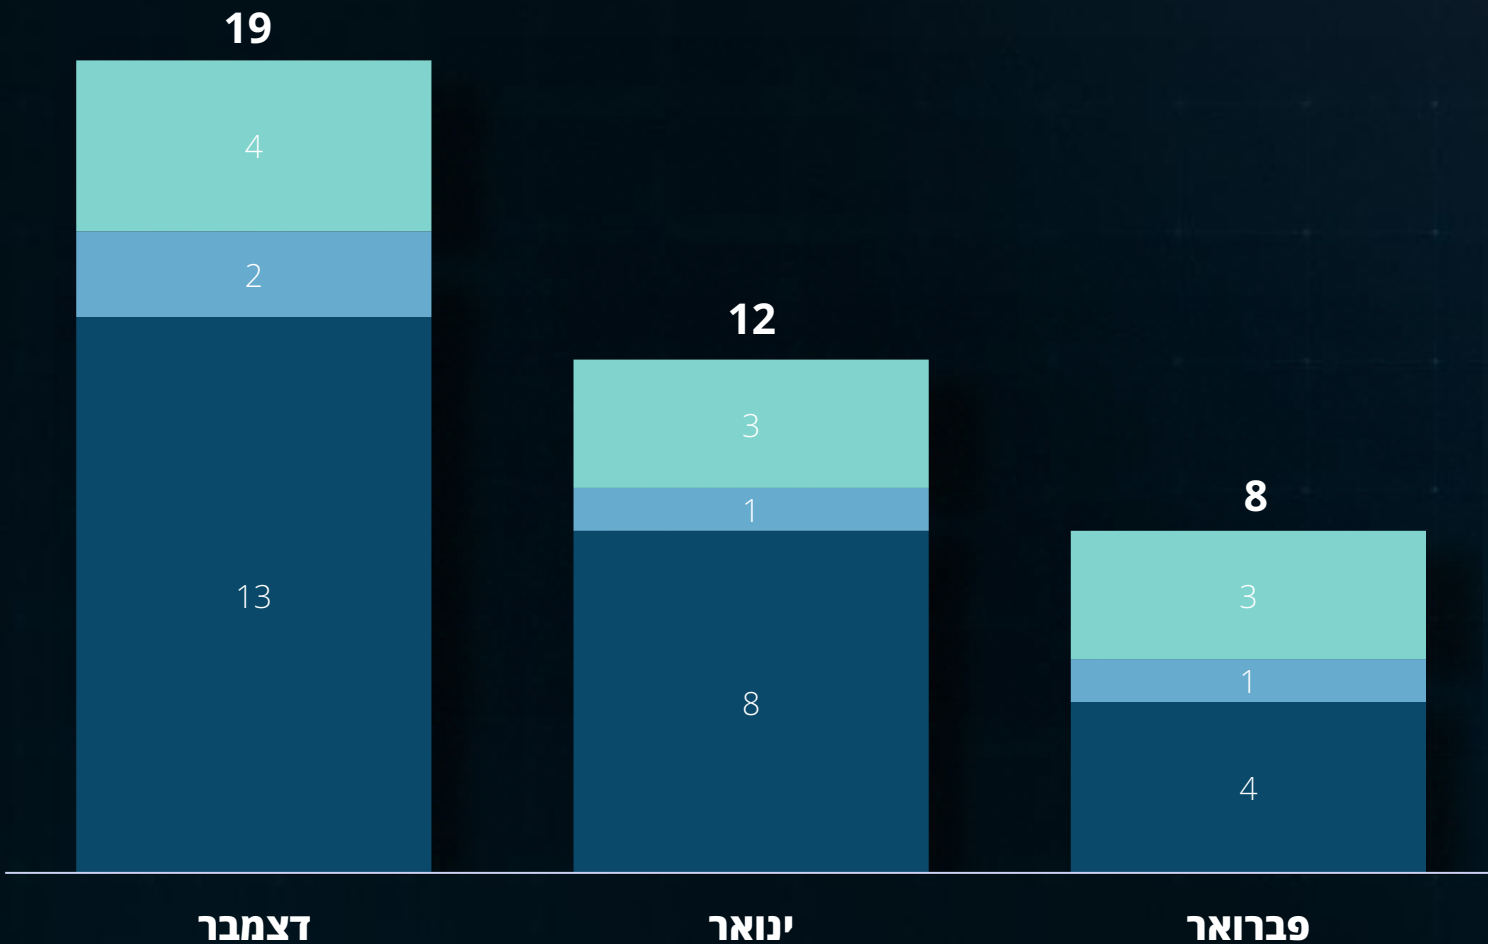

פיגועים משמעותיים

ישראל ●

ירושלים ●

איו"ש ●

דוח חודשי
פברואר 2025