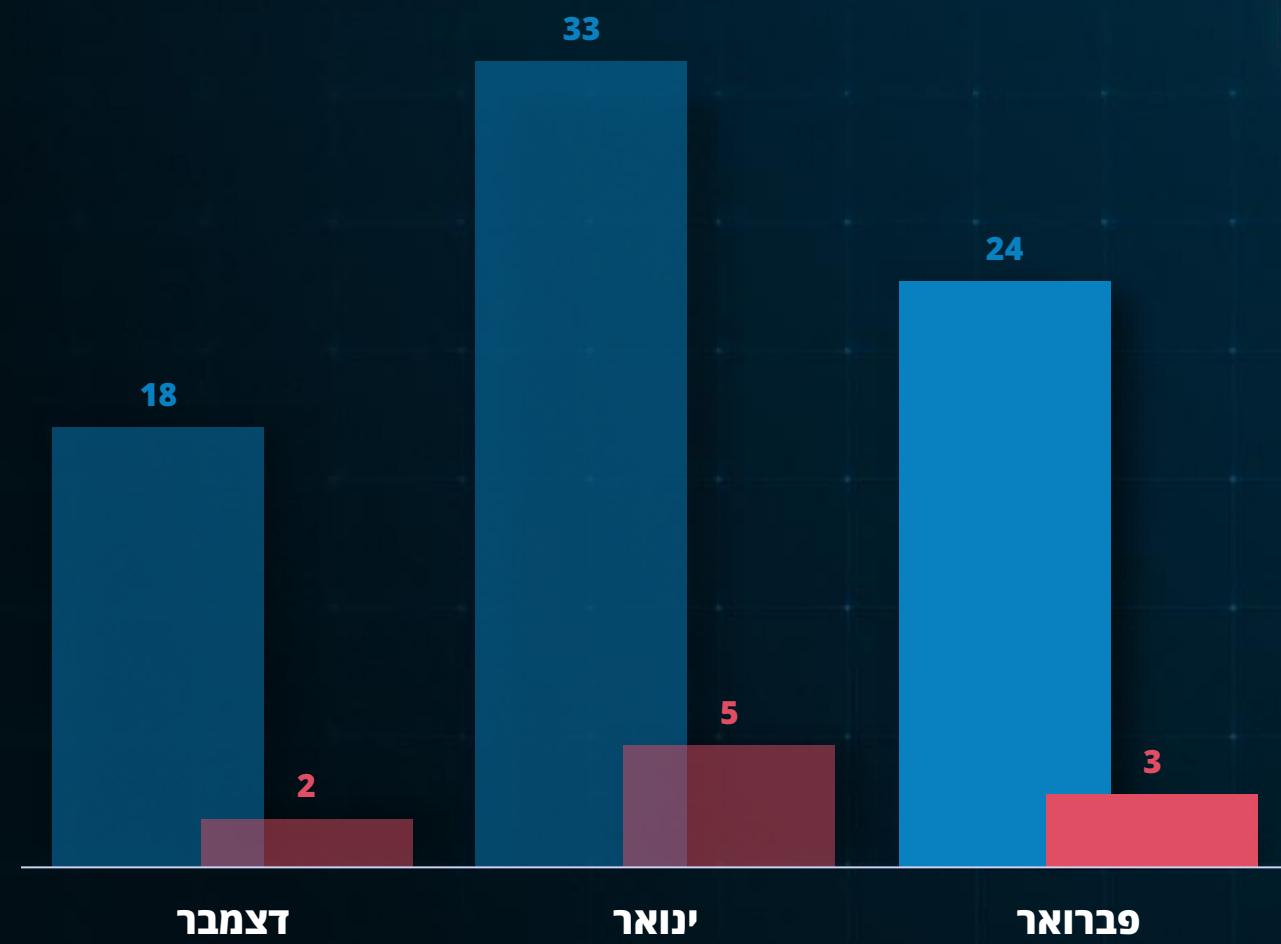

מפת טרור חודשית

416

דוח חודשי
פברואר 2025

*לא כולל זירה דרומית וצפונית

מעצרי פעילי טרור

372 ◀

דוח חודשי
פברואר 2025

הרוגים ופצועים

- 4.2 | 2 הרוגים ו-6 פצועים מקרב כוחות הביטחון, פיגוע ירי (תיאסיר)
- 8.2 | פצועה מקרב כוחות הביטחון, ירי במהלך לחימה (טול כרם)
- 12.2 | פצוע מקרב כוחות הביטחון, ירי במהלך לחימה (נור אל שמס)
- 14.2 | פצוע, פיגוע תקיפה (גן נר)
- 22.2 | 2 פצועים, פיגוע תקיפה (עין אל בידא)
- 27.2 | הרוגה ו-13 פצועים, פיגוע דריסה (כרכור)