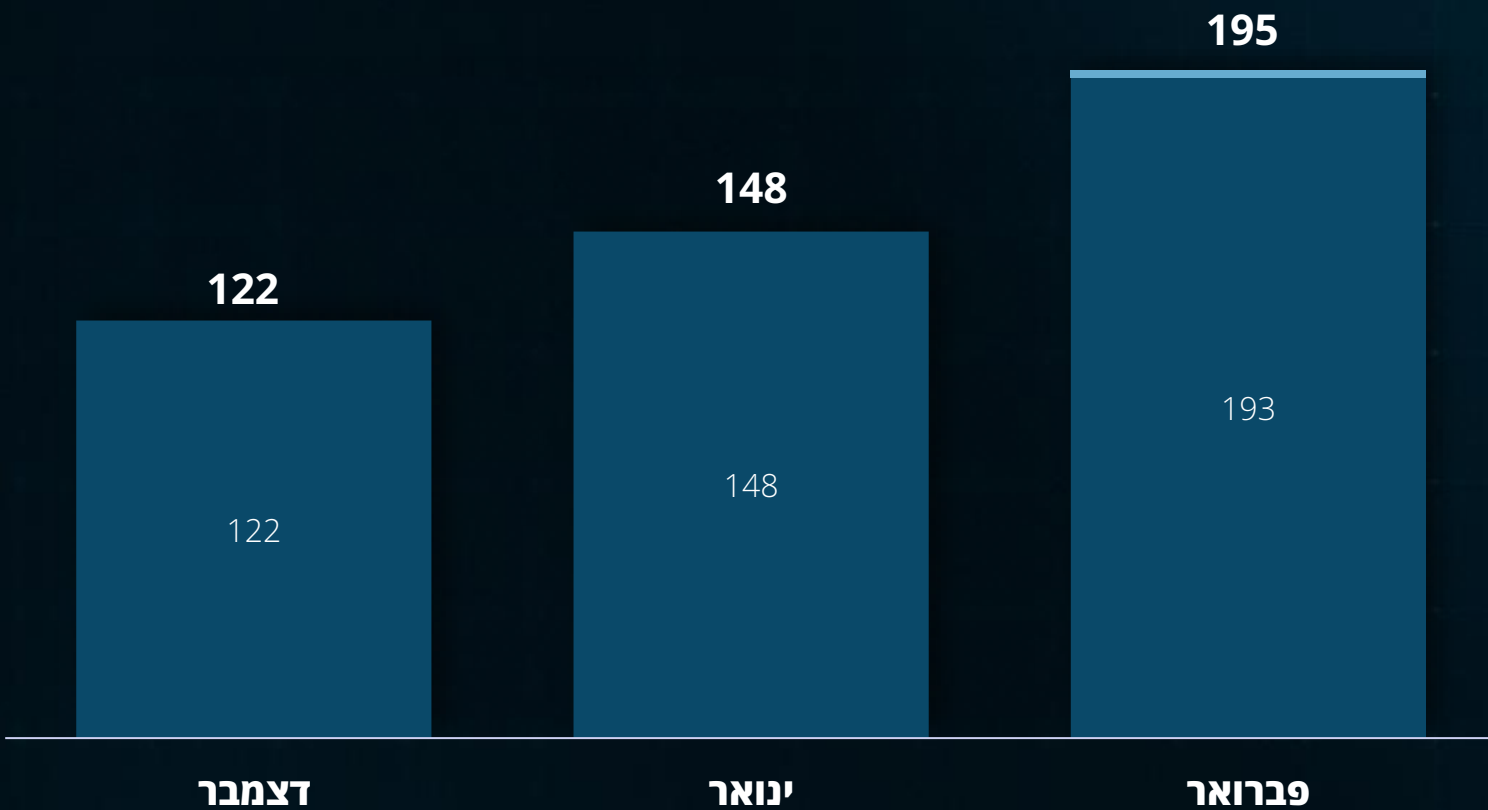

פיגועים משמעותיים

ישראל ●

ירושלים ●

איו"ש ●

דוח חודשי
פברואר 2025

סיכול פיגועים משמעותיים

ירושלים ●
איו"ש ●

דוח חודשי
פברואר 2025

מפת טרור חודשית

416

דוח חודשי
פברואר 2025

*לא כולל זירה דרומית וצפונית

מעצרי פעילי טרור

372 ◀

דוח חודשי
פברואר 2025

הרוגים ופצועים