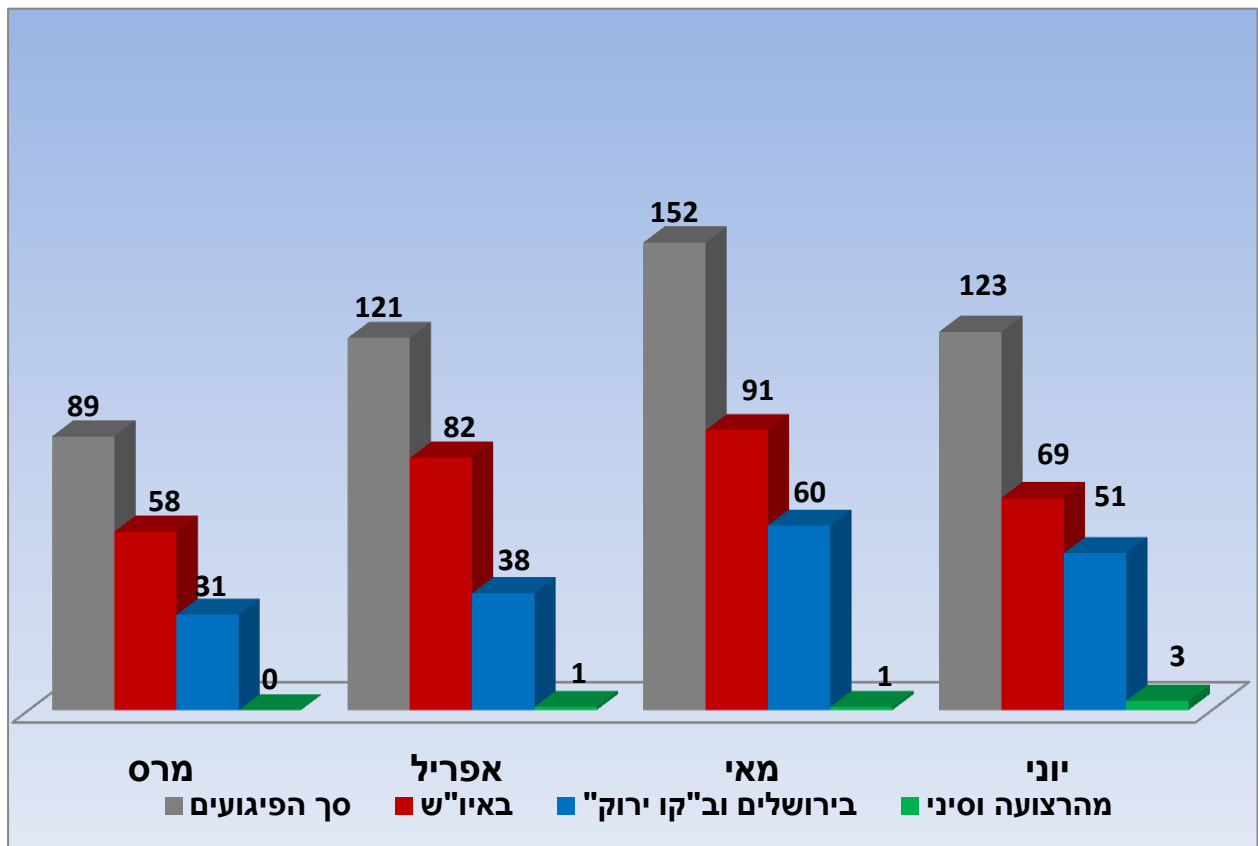

להלן גרף התפלגות הפיגועים בהשוואה לחודשים הקודמים:

התפלגות פיגועים חודשית בחתך מתווה ואזור:

להלן פירוט מתווי הפיגועים בחודש יוני 2015 בחלוקה לאזורים:

מהרצועה – 3 פיגועים: ירי רקטה.

ב-איו"ש ובירושלים – 120 פיגועים: 2 דקירה (1 מהם בירושלים); 4 ירי מנשק קל; 16 מטען (לרבות מטעני צינור/רימון מאולתרים); 98 השלכת בקבוקי תבערה (50 מהם בירושלים).