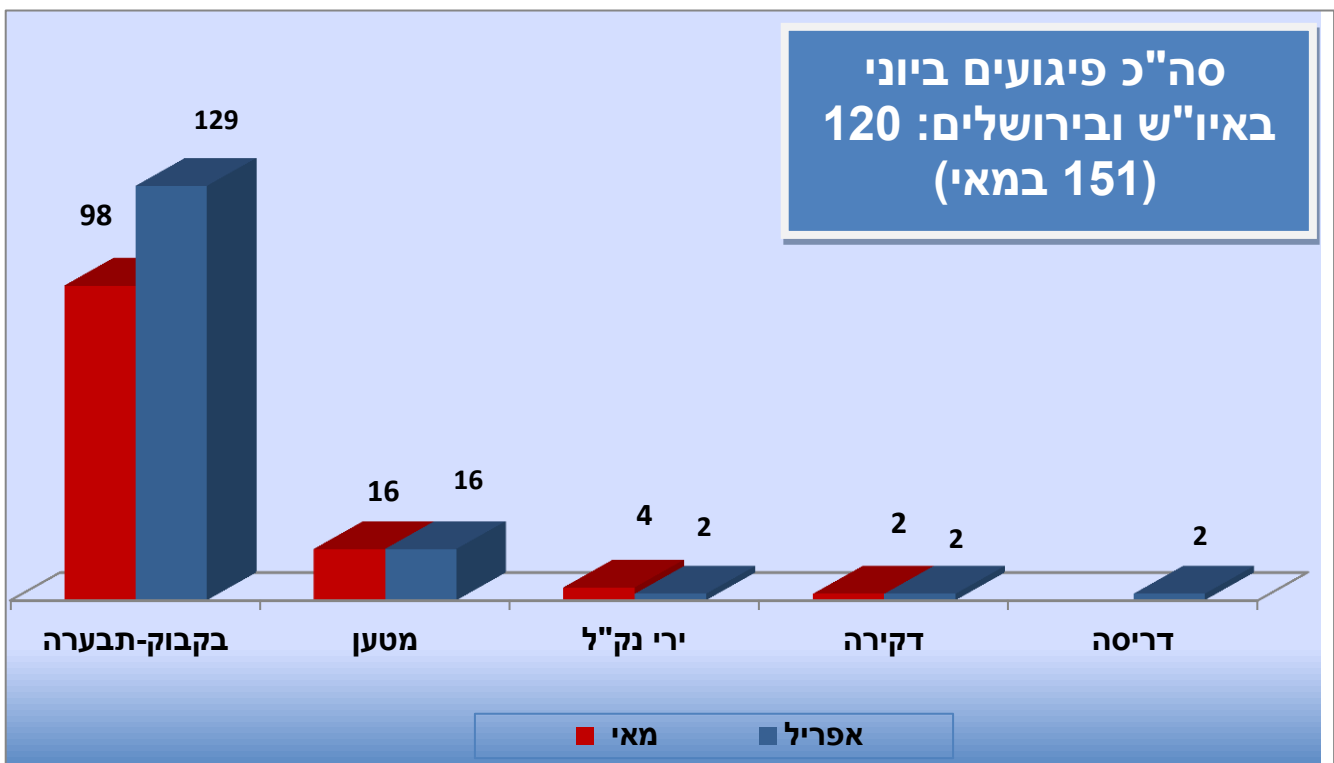

מאפייני הפיגועים בחודש יוני 2015

להלן התפלגות הפיגועים בחלוקה אזורית: בגזרת הרצועה: 3 פיגועים (פיגוע אחד במאי); באיו"ש: 69 פיגועים (91 במאי); בירושלים: 51 פיגועים (60 במאי).

ב-איו"ש ובירושלים – גם החודש מרבית הפיגועים (98 מתוך 120 פיגועים) הם במתווה של **השלכת בקבוקי תבערה** (בחודש שעבר: 129 מתוך 151).

להלן גרף התפלגות הפיגועים בהשוואה לחודשים הקודמים:

התפלגות פיגועים חודשית בחתך מתווה ואזור:

להלן פירוט מתווי הפיגועים בחודש יוני 2015 בחלוקה לאזורים:

מהרצועה – 3 פיגועים: ירי רקטה.

ב-איו"ש ובירושלים – 120 פיגועים: 2 דקירה (1 מהם בירושלים); 4 ירי מנשק קל; 16 מטען (לרבות מטעני צינור/רימון מאולתרים); 98 השלכת בקבוקי תבערה (50 מהם בירושלים).

להלן גרף התפלגות הפיגועים על-פי אזור:

פיגועים בגזרת הרצועה בחודש יוני 2015 בהשוואה למאי

פיגועים בגזרת אי"ש ובירושלים ביוני 2015 ובהשוואה במאי

ירי תלול מסלול מהרצועה ומסיני

בחודש יוני 2015 שוגרו** 3 רקטות מרצועת עזה לעבר ישראל. זאת, לעומת רקטה אחת בחודש מאי.

****הבהרה:** השיגורים הם מספר הרקטות/פצצות מרגמה שנורו בפועל במהלך פיגוע תלול-מסלול אחד. לדוגמה: פיגוע ירי הכולל מטח של 3 שיגורים, ייספר כפיגוע אחד, 3 שיגורים.

שיגורי** רקטות ופצצות מרגמה בחודש יוני בחתך שבועי