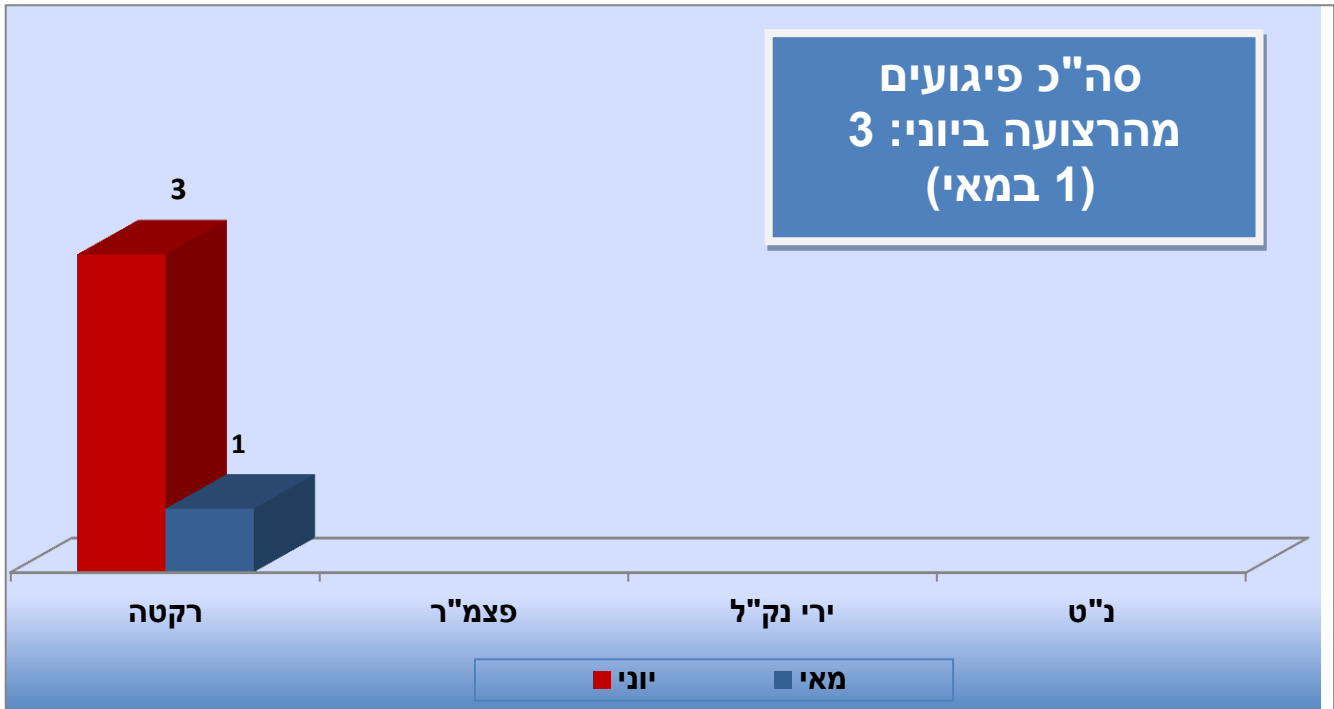

להלן גרף התפלגות הפיגועים על-פי אזור:

פיגועים בגזרת הרצועה בחודש יוני 2015 בהשוואה למאי