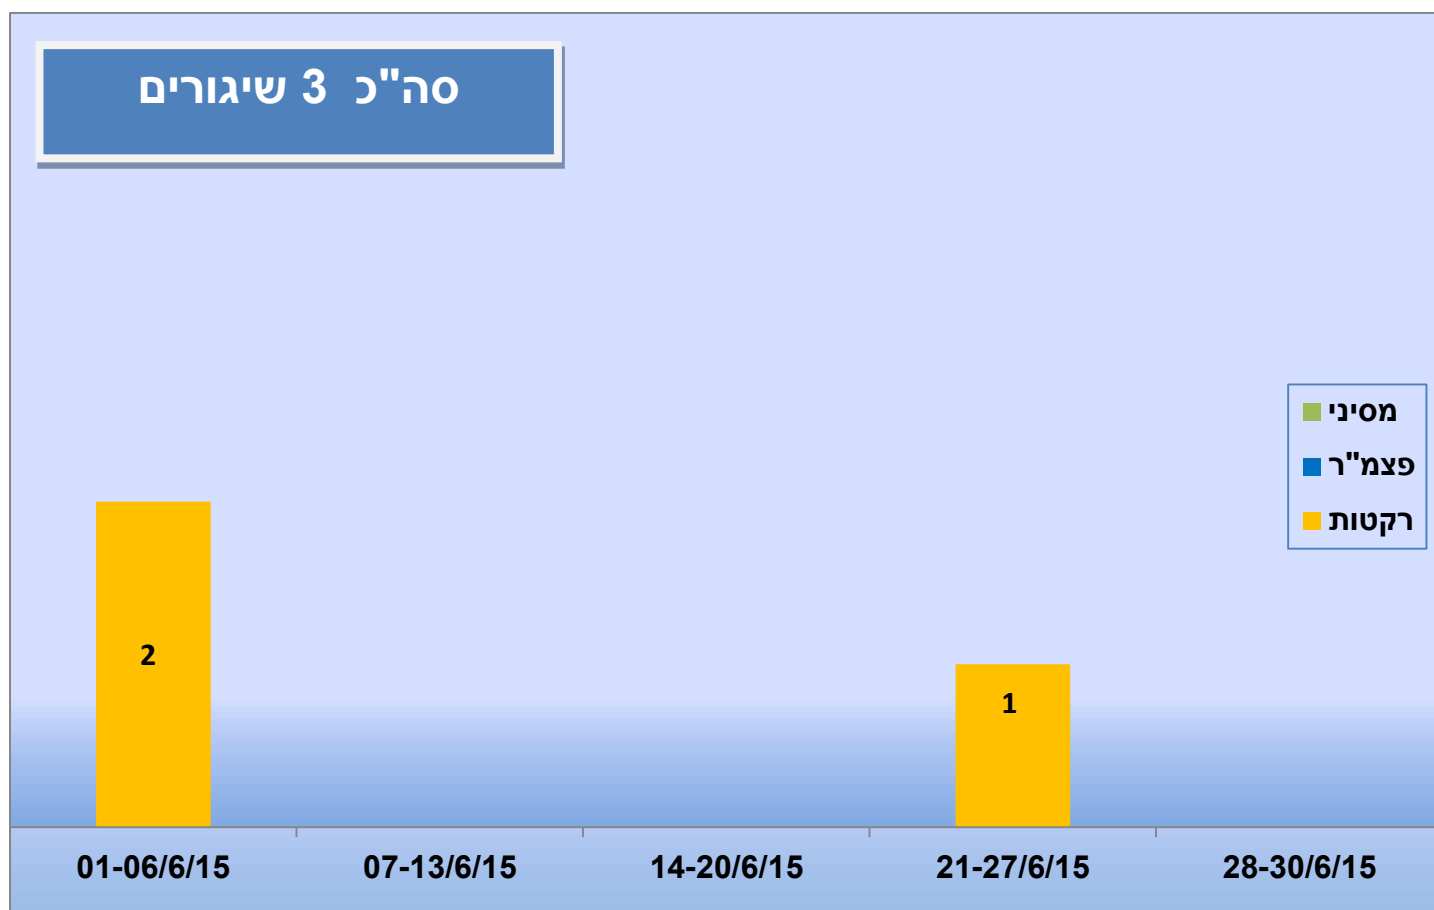

מאפייני הפיגועים בחודש יוני 2015

להלן התפלגות הפיגועים בחלוקה אזורית: בגזרת הרצועה: 3 פיגועים (פיגוע אחד במאי); באיו"ש: 69 פיגועים (91 במאי); בירושלים: 51 פיגועים (60 במאי).

ב-איו"ש ובירושלים – גם החודש מרבית הפיגועים (98 מתוך 120 פיגועים) הם במתווה של **השלכת בקבוקי תבערה** (בחודש שעבר: 129 מתוך 151).

להלן גרף התפלגות הפיגועים בהשוואה לחודשים הקודמים:

התפלגות פיגועים חודשית בחתך מתווה ואזור:

להלן פירוט מתווי הפיגועים בחודש יוני 2015 בחלוקה לאזורים:

מהרצועה – 3 פיגועים: ירי רקטה.

ב-איו"ש ובירושלים – 120 פיגועים: 2 דקירה (1 מהם בירושלים); 4 ירי מנשק קל; 16 מטען (לרבות מטעני צינור/רימון מאולתרים); 98 השלכת בקבוקי תבערה (50 מהם בירושלים).

להלן גרף התפלגות הפיגועים על-פי אזור:

פיגועים בגזרת הרצועה בחודש יוני 2015 בהשוואה למאי

פיגועים בגזרת אי"ש ובירושלים ביוני 2015 ובהשוואה במאי

ירי תלול מסלול מהרצועה ומסיני

בחודש יוני 2015 שוגרו** 3 רקטות מרצועת עזה לעבר ישראל. זאת, לעומת רקטה אחת בחודש מאי.

****הבהרה:** השיגורים הם מספר הרקטות/פצצות מרגמה שנורו בפועל במהלך פיגוע תלול-מסלול אחד. לדוגמה: פיגוע ירי הכולל מטח של 3 שיגורים, ייספר כפיגוע אחד, 3 שיגורים.

שיגורי** רקטות ופצצות מרגמה בחודש יוני בחתך שבועי