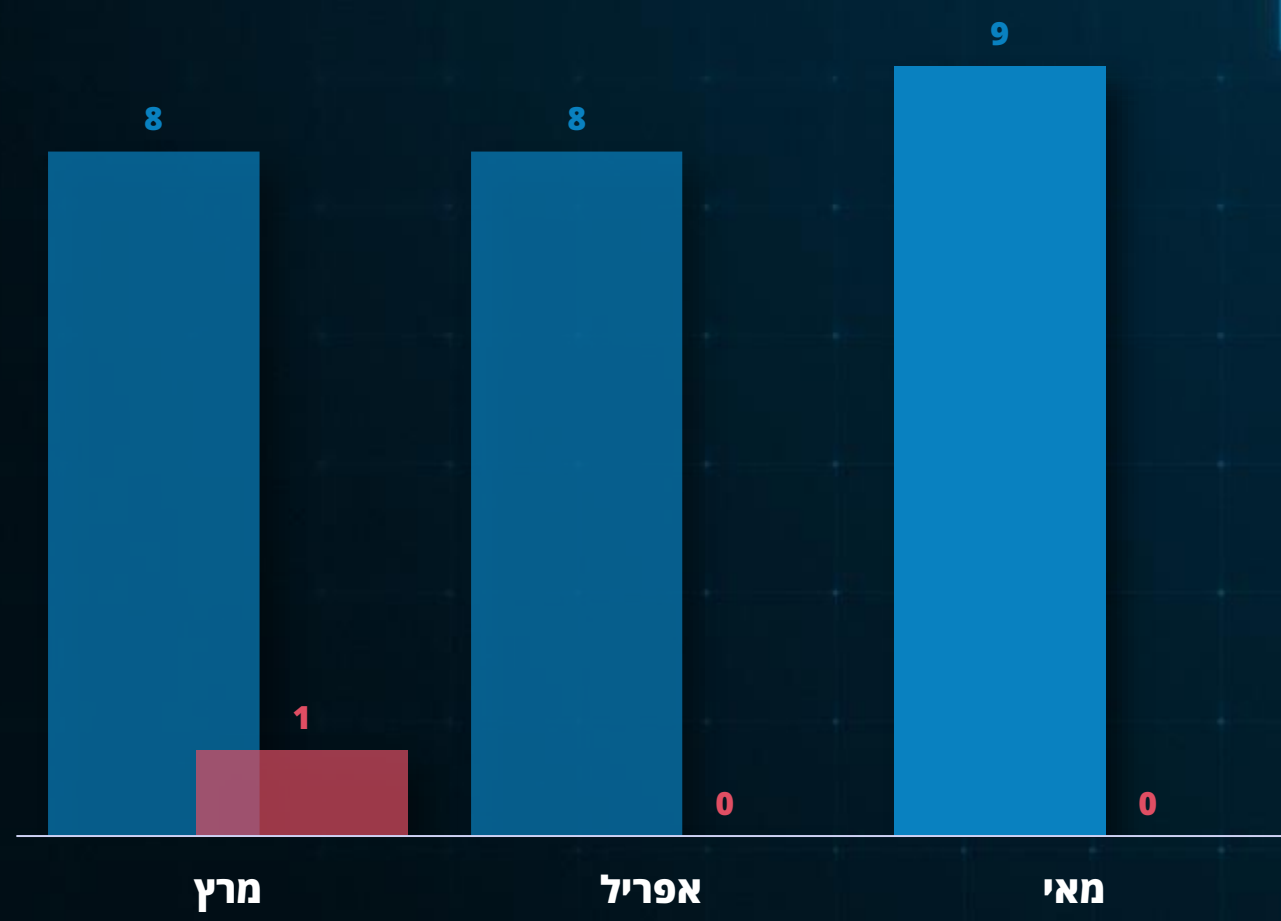

הרוגים ופצועים

- 02.05 | פצוע, ידויי חפץ אבן (תקוע ערבי/בית לחם)
- 06.05 | 3 פצועים, אירוע חיכוך (כרמל יהודי/יתיר)
- 15.05 | פצוע, תקיפה (משרקא פוקא/חברון)
- 17.05 | פצוע מקרב כוחות ביטחון, ידויי חפץ אבן (מ פ שעפאט/מזרח ירושלים)
- 30.05 | פצוע, תקיפה (מאדמא/בקעות)
- 31.05 | 2 פצועים, דריסה (צומת גוש עציון)