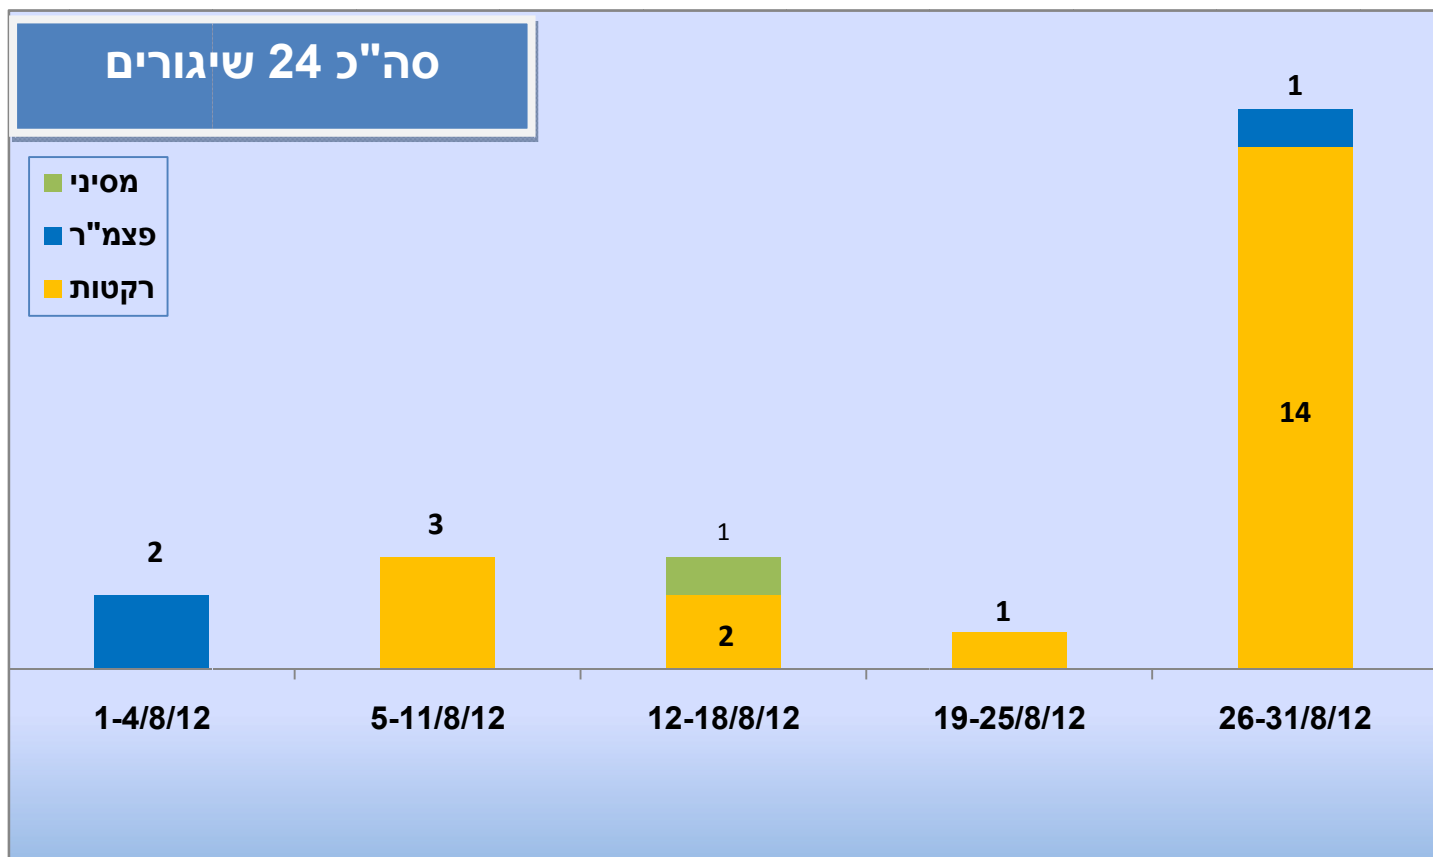

ירי תלול מסלול מהרצועה ומסיני

במהלך חודש אוגוסט 2012 שוגרו** לעבר ישראל 21 רקטות, ו-3 פצצות מרגמה (ב-16 פיגועים). זאת, לעומת שיגור 18 רקטות ו-9 פצצות מרגמה ביולי (ב-19 פיגועים).

**הבהרה: השיגורים הם מספר הרקטות/פצצות מרגמה שנורו בפועל במהלך פיגוע תלול-מסלול אחד. לדוגמה: פיגוע ירי הכולל מטח של 3 שיגורים, ייספר כפיגוע אחד, 3 שיגורים.

שיגורי** רקטות ופצצות מרגמה בחודש אוגוסט בחתך שבועי