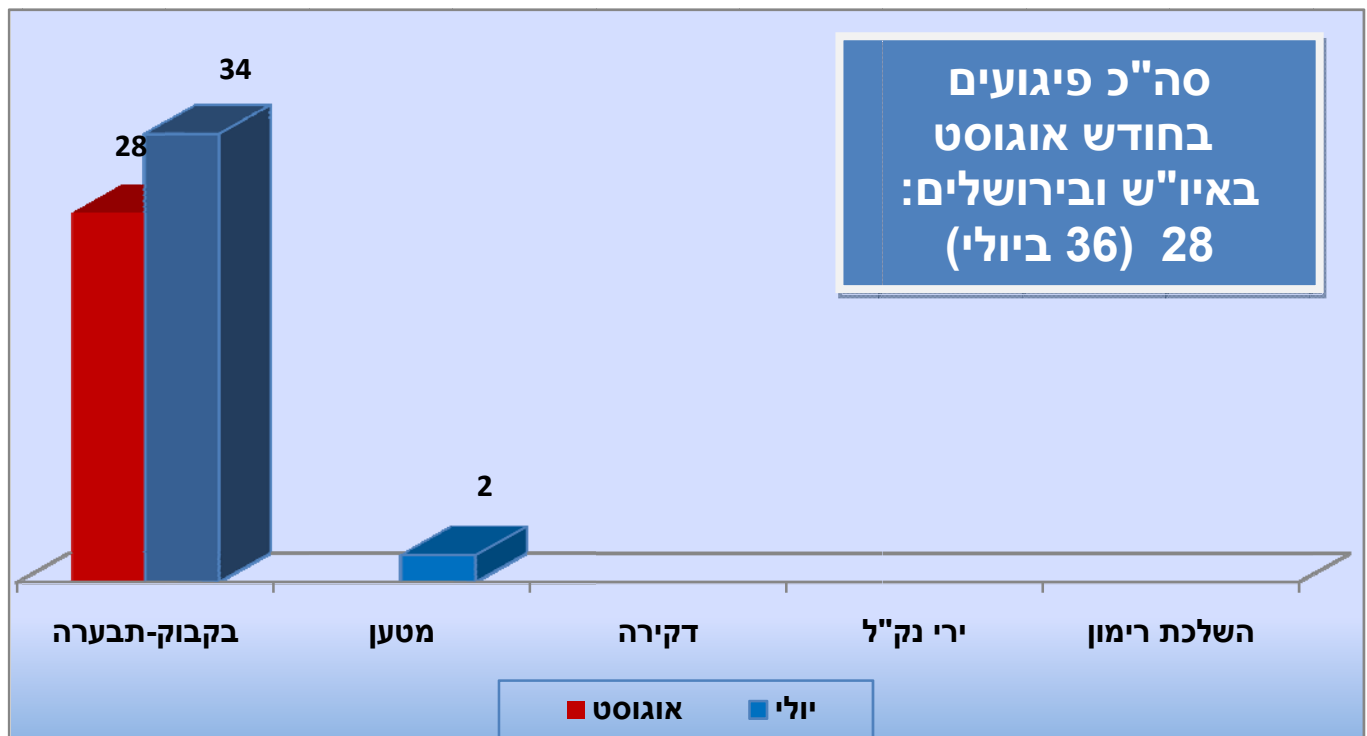

ב-איו"ש ובירושלים – כל הפיגועים החודש (28 פיגועים) הם במתווה של **השלכת בקבוקי תבערה** (בחודש שעבר: 34 מתוך 36).

להלן גרף התפלגות הפיגועים בהשוואה לחודשים הקודמים:

**התפלגות פיגועים חודשית בחתך מתווה ואזור:**

להלן פירוט מתווי הפיגועים בחודש אוגוסט בחלוקה לאזורים:

**מהרצועה** – 21 פיגועים: 12 ירי רקטות; 3 ירי פצצות מרגמה; 5 ירי נק"ל; 1 פיגוע משולב (ירי נ"ט, נק"ל ומטענים).

**ב-איו"ש ובירושלים** – 28 פיגועים: 28 השלכת בקבוקי תבערה (9 מהם בירושלים).

**מסיני** – 2 פיגועים: 1 פיגוע משולב (חדירה וירי); 1 ירי רקטות.

להלן גרף התפלגות הפיגועים על-פי אזור:

פיגועים בגזרת הרצועה וסיני בחודש אוגוסט 2012 ובהשוואה ליולי

פיגועים בגזרת אי"ש ובירושלים בחודש אוגוסט 2012 ובהשוואה ליולי