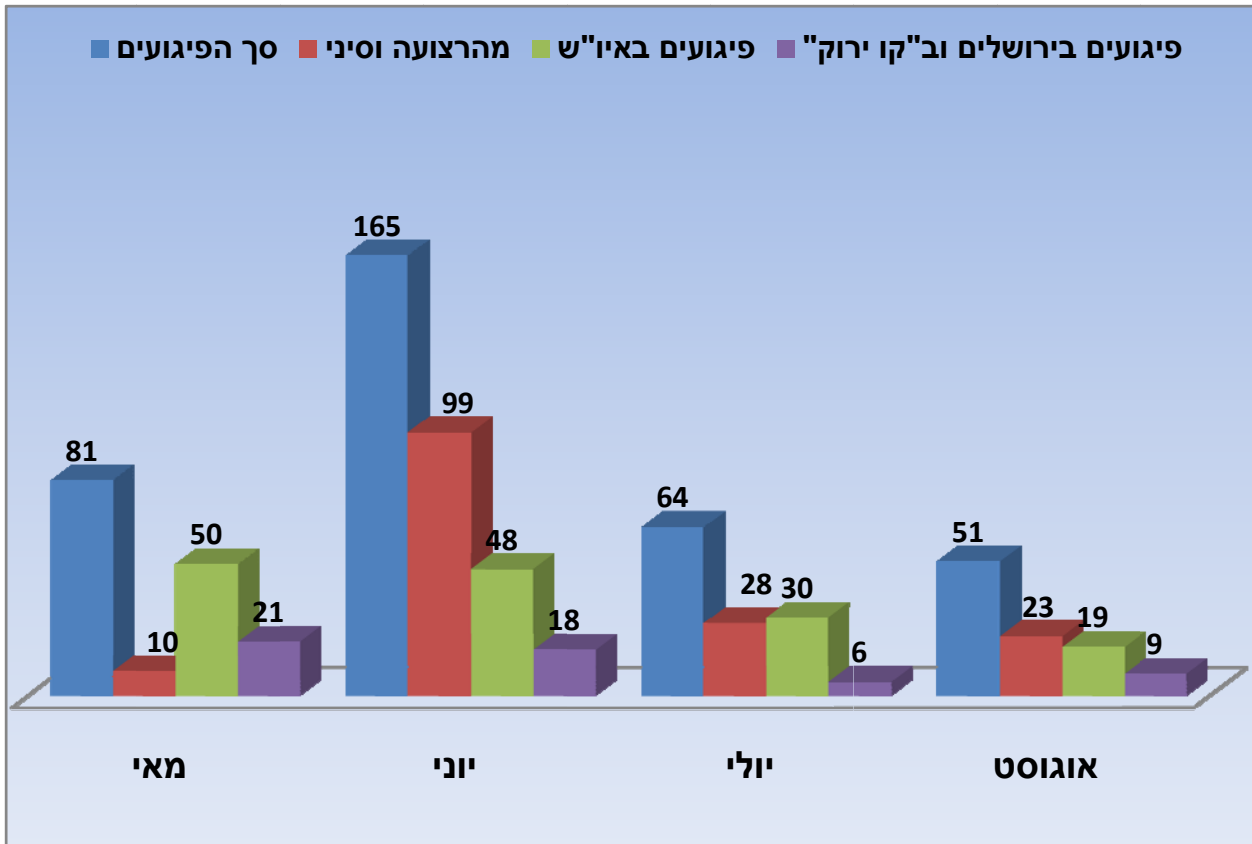

## דוח חודשי – אוגוסט 2012

בחודש אוגוסט 2012 חלה ירידה במספר הפיגועים, לעומת החודש הקודם: 51 פיגועים, לעומת 64 ביולי.

הירידה בולטת באיו"ש: 19 פיגועים, לעומת 30 בחודש יולי, וכן בפיגועים שמוצאם ברצועת עזה: 21 פיגועים באוגוסט, לעומת 28 ביולי.

מנגד, באזור ירושלים חלה עלייה במספר הפיגועים: 9 פיגועים בחודש אוגוסט, לעומת 6 ביולי.

בלטו החודש: 2 פיגועים שמוצאם בגזרת סיני: פיגוע חדירה משולב (5 אוגוסט) במהלכו חוליית מחבלים, שהשתלטה בצד המצרי על 2 כלי רכב משוריינים של צבא מצרים, פרצה את הגבול עם ישראל באזור כרם שלום. עובד זר נפצע קל כתוצאה מפיצוץ אחד מכלי הרכב, בעת הפעילות הישראלית לסיכול הפיגוע. בנוסף, ירי רקטות לעבר העיר אילת (15 אוגוסט).

### מאפייני הפיגועים בחודש אוגוסט 2012

להלן התפלגות הפיגועים בחלוקה אזורית: 21 פיגועים בגזרת הרצועה (לעומת 28 ביולי); 19 פיגועים בגזרת איו"ש (30 בחודש יולי), 9 פיגועים בירושלים (לעומת 6 ביולי); 2 פיגועים מגזרת סיני.

ב-איו"ש ובירושלים – כל הפיגועים החודש (28 פיגועים) הם במתווה של **השלכת בקבוקי תבערה** (בחודש שעבר: 34 מתוך 36).

להלן גרף התפלגות הפיגועים בהשוואה לחודשים הקודמים:

**התפלגות פיגועים חודשית בחתך מתווה ואזור:**