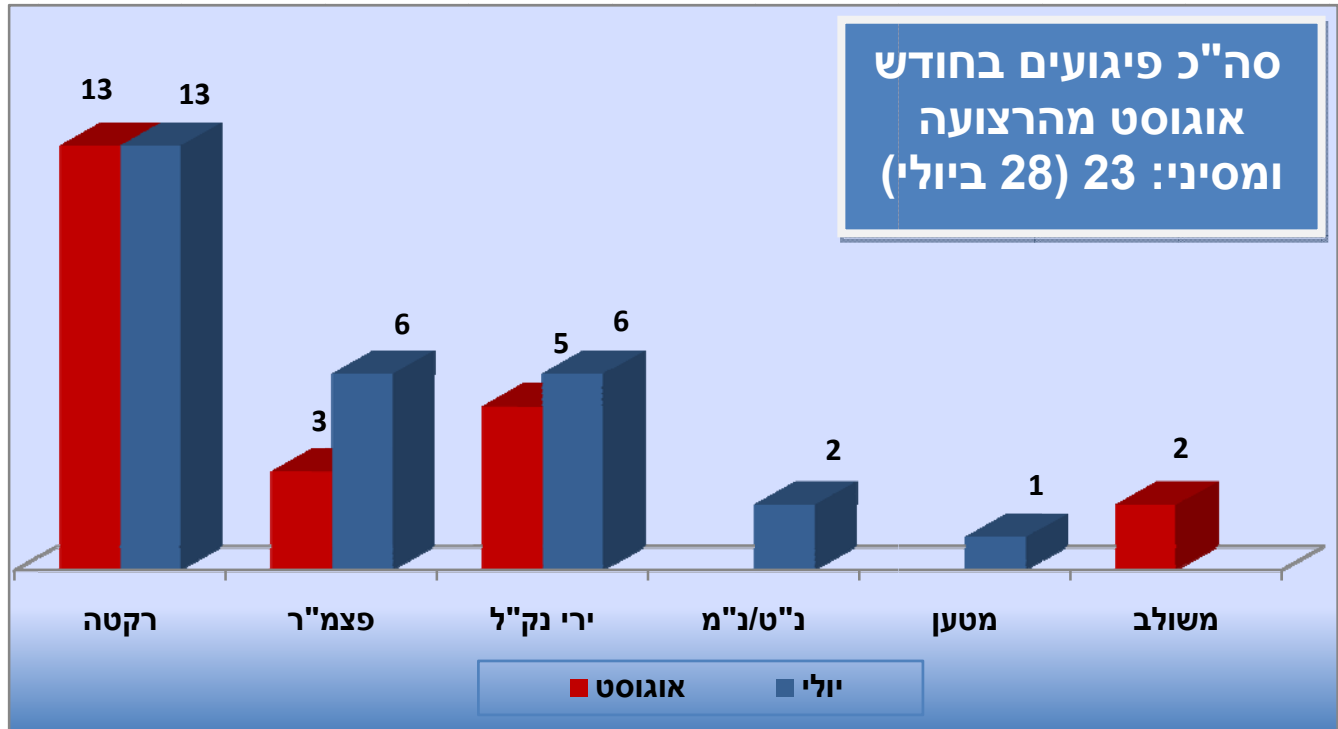

ב-איו"ש ובירושלים – כל הפיגועים החודש (28 פיגועים) הם במתווה של **השלכת בקבוקי תבערה** (בחודש שעבר: 34 מתוך 36).

להלן גרף התפלגות הפיגועים בהשוואה לחודשים הקודמים:

**התפלגות פיגועים חודשית בחתך מתווה ואזור:**

להלן פירוט מתווי הפיגועים בחודש אוגוסט בחלוקה לאזורים:

**מהרצועה** – 21 פיגועים: 12 ירי רקטות; 3 ירי פצצות מרגמה; 5 ירי נק"ל; 1 פיגוע משולב (ירי נ"ט, נק"ל ומטענים).

**ב-איו"ש ובירושלים** – 28 פיגועים: 28 השלכת בקבוקי תבערה (9 מהם בירושלים).

**מסיני** – 2 פיגועים: 1 פיגוע משולב (חדירה וירי); 1 ירי רקטות.

להלן גרף התפלגות הפיגועים על-פי אזור:

פיגועים בגזרת הרצועה וסיני בחודש אוגוסט 2012 ובהשוואה ליולי

פיגועים בגזרת אי"ש ובירושלים בחודש אוגוסט 2012 ובהשוואה ליולי