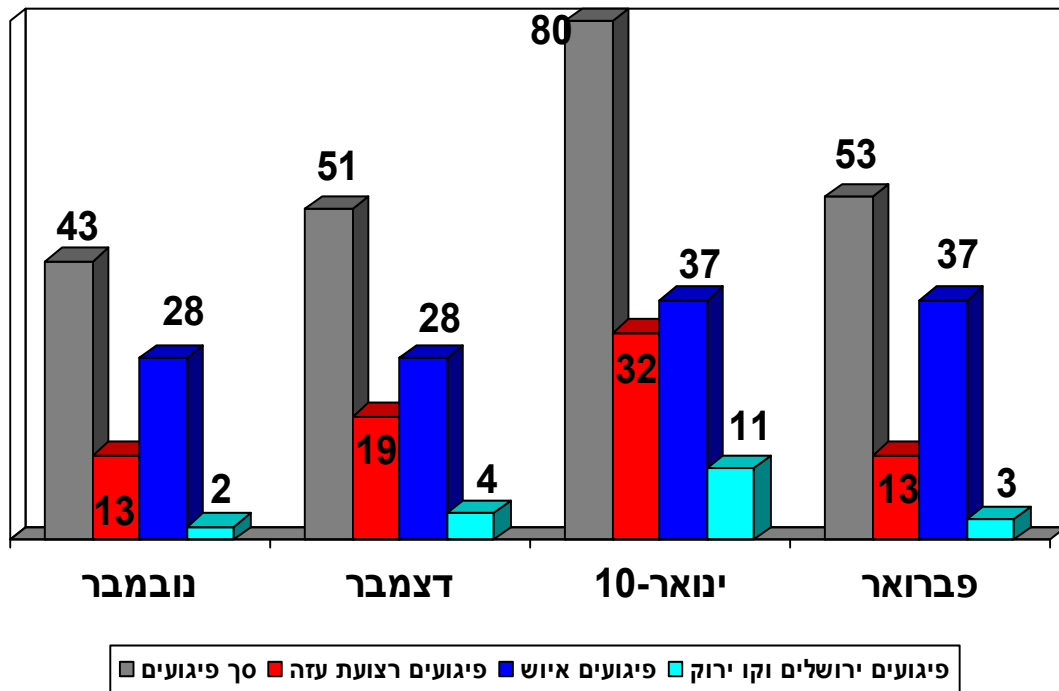

שירות הביטחון הכללי
דוח חודשי – פברואר 2010
להלן גרף התפלגות הפיגועים בהשוואה לחודשים הקודמים:

התפלגות פיגועים חודשית בחתך מתווה ואזור:

להלן פירוט מתווי הפיגועים בחודש פברואר בחלוקה לאזורים:

ברצועה – 13 פיגועים (לעומת 32 בחודש שעבר): 5 ירי רקטות; 4 ירי פצצות מרגמה; 1 מטען; 2 ירי נק"ל; 1 ירי נ"ט.

ב-איו"ש ובירושלים – 40 פיגועים (לעומת 48 בחודש שעבר): 1 מטען; 1 השלכת רימון; 1 ירי נק"ל; 1 דקירה ו-36 השלכת בקבוקי תבערה (3 מהם בירושלים).