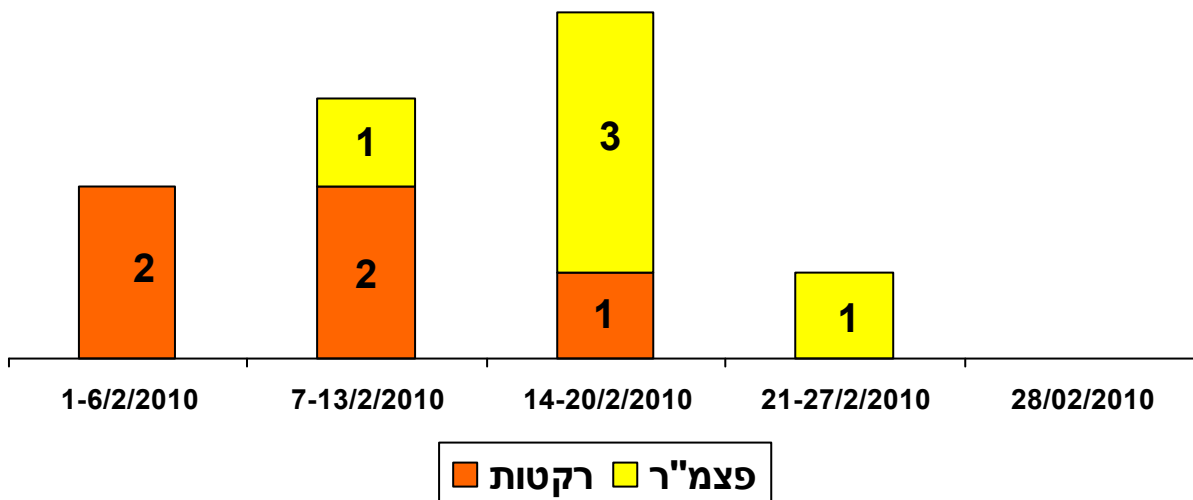

ירי תלול מסלול מהרצועה

במהלך חודש פברואר 2010 שוגרו** לעבר ישראל 5 רקטות ו-5 פצצות מרגמה (ב-9 פיגועים). זאת, לעומת שיגור 13 רקטות ו-28 פצצות מרגמה בחודש ינואר (ב-26 פיגועים).

**הבהרה: השיגורים הם מספר הרקטות/פצצות מרגמה שנורו בפועל במהלך פיגוע תלול-מסלול אחד. לדוגמה: פיגוע ירי הכולל מטח של 3 שיגורים, ייספר כפיגוע אחד, 3 שיגורים.

שיגורי** רקטות ופצצות מרגמה בתודש פברואר בתוך שבועי

סה"כ: 10 שיגורים