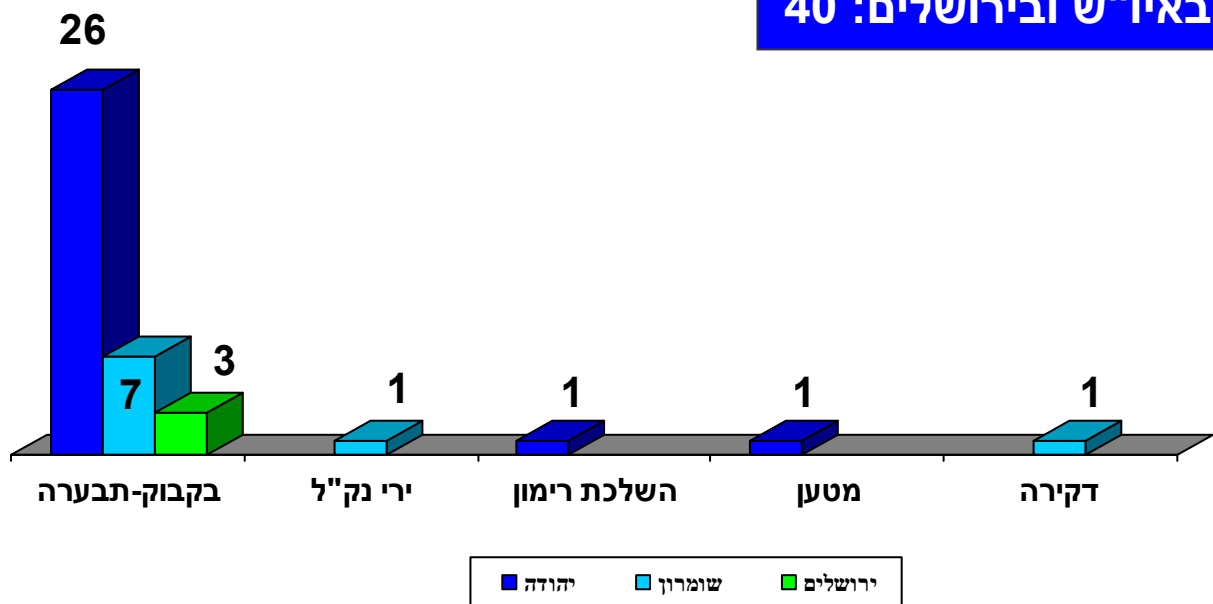

להלן התפלגות הפיגועים בחלוקה אזורית: 37 פיגועים בגזרת אי"ש (כמו בחודש ינואר); 13 פיגועים בגזרת הרצועה (לעומת 32 בינואר) ו-3 פיגועים בגזרת ירושלים (לעומת 11 בינואר).

ב-אי"ש ובירושלים – גם החודש מרבית הפיגועים (36 מתוך 40 פיגועים) במתווה של **השלכת בקבוקי תבערה** (בחודש שעבר: 38 מתוך 48).

שירות הביטחון הכללי
דוח חודשי – פברואר 2010
להלן גרף התפלגות הפיגועים בהשוואה לחודשים הקודמים:

התפלגות פיגועים חודשית בחתך מתווה ואזור:

להלן פירוט מתווי הפיגועים בחודש פברואר בחלוקה לאזורים:

ברצועה – 13 פיגועים (לעומת 32 בחודש שעבר): 5 ירי רקטות; 4 ירי פצצות מרגמה; 1 מטען; 2 ירי נק"ל; 1 ירי נ"ט.

ב-איו"ש ובירושלים – 40 פיגועים (לעומת 48 בחודש שעבר): 1 מטען; 1 השלכת רימון; 1 ירי נק"ל; 1 דקירה ו-36 השלכת בקבוקי תבערה (3 מהם בירושלים).

פיגועים בגזרת הרצועה בחודש פברואר 2010

סה"כ פיגועים
בחודש פברואר
ברצועה: 13

פיגועים בגזרת איו"ש ובירושלים בחודש פברואר 2010

סה"כ פיגועים
בחודש פברואר
באיו"ש ובירושלים: 40

ירי תלול מסלול מהרצועה

במהלך חודש פברואר 2010 שוגרו** לעבר ישראל 5 רקטות ו-5 פצצות מרגמה (ב-9 פיגועים). זאת, לעומת שיגור 13 רקטות ו-28 פצצות מרגמה בחודש ינואר (ב-26 פיגועים).