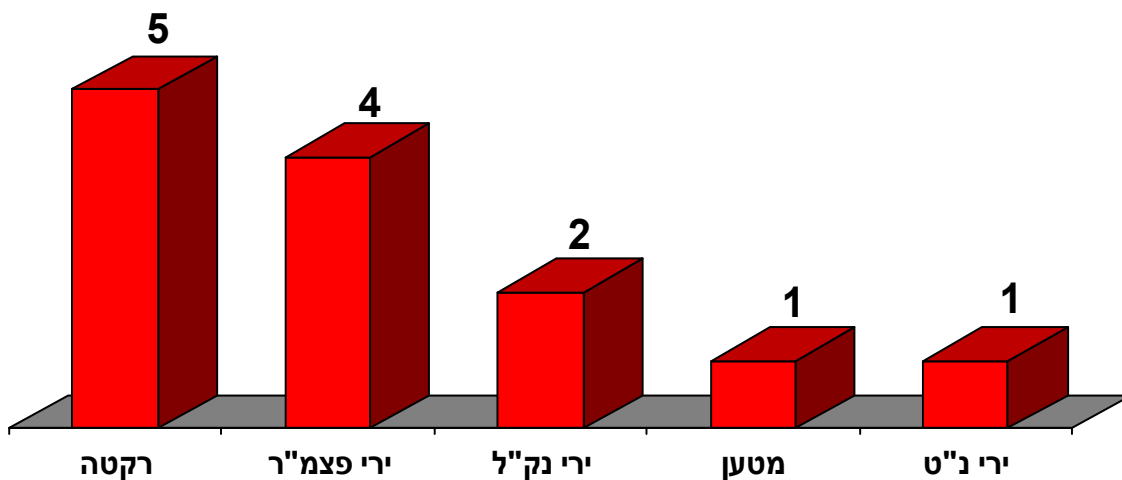

פיגועים בגזרת הרצועה בחודש פברואר 2010

סה"כ פיגועים
בחודש פברואר
ברצועה: 13